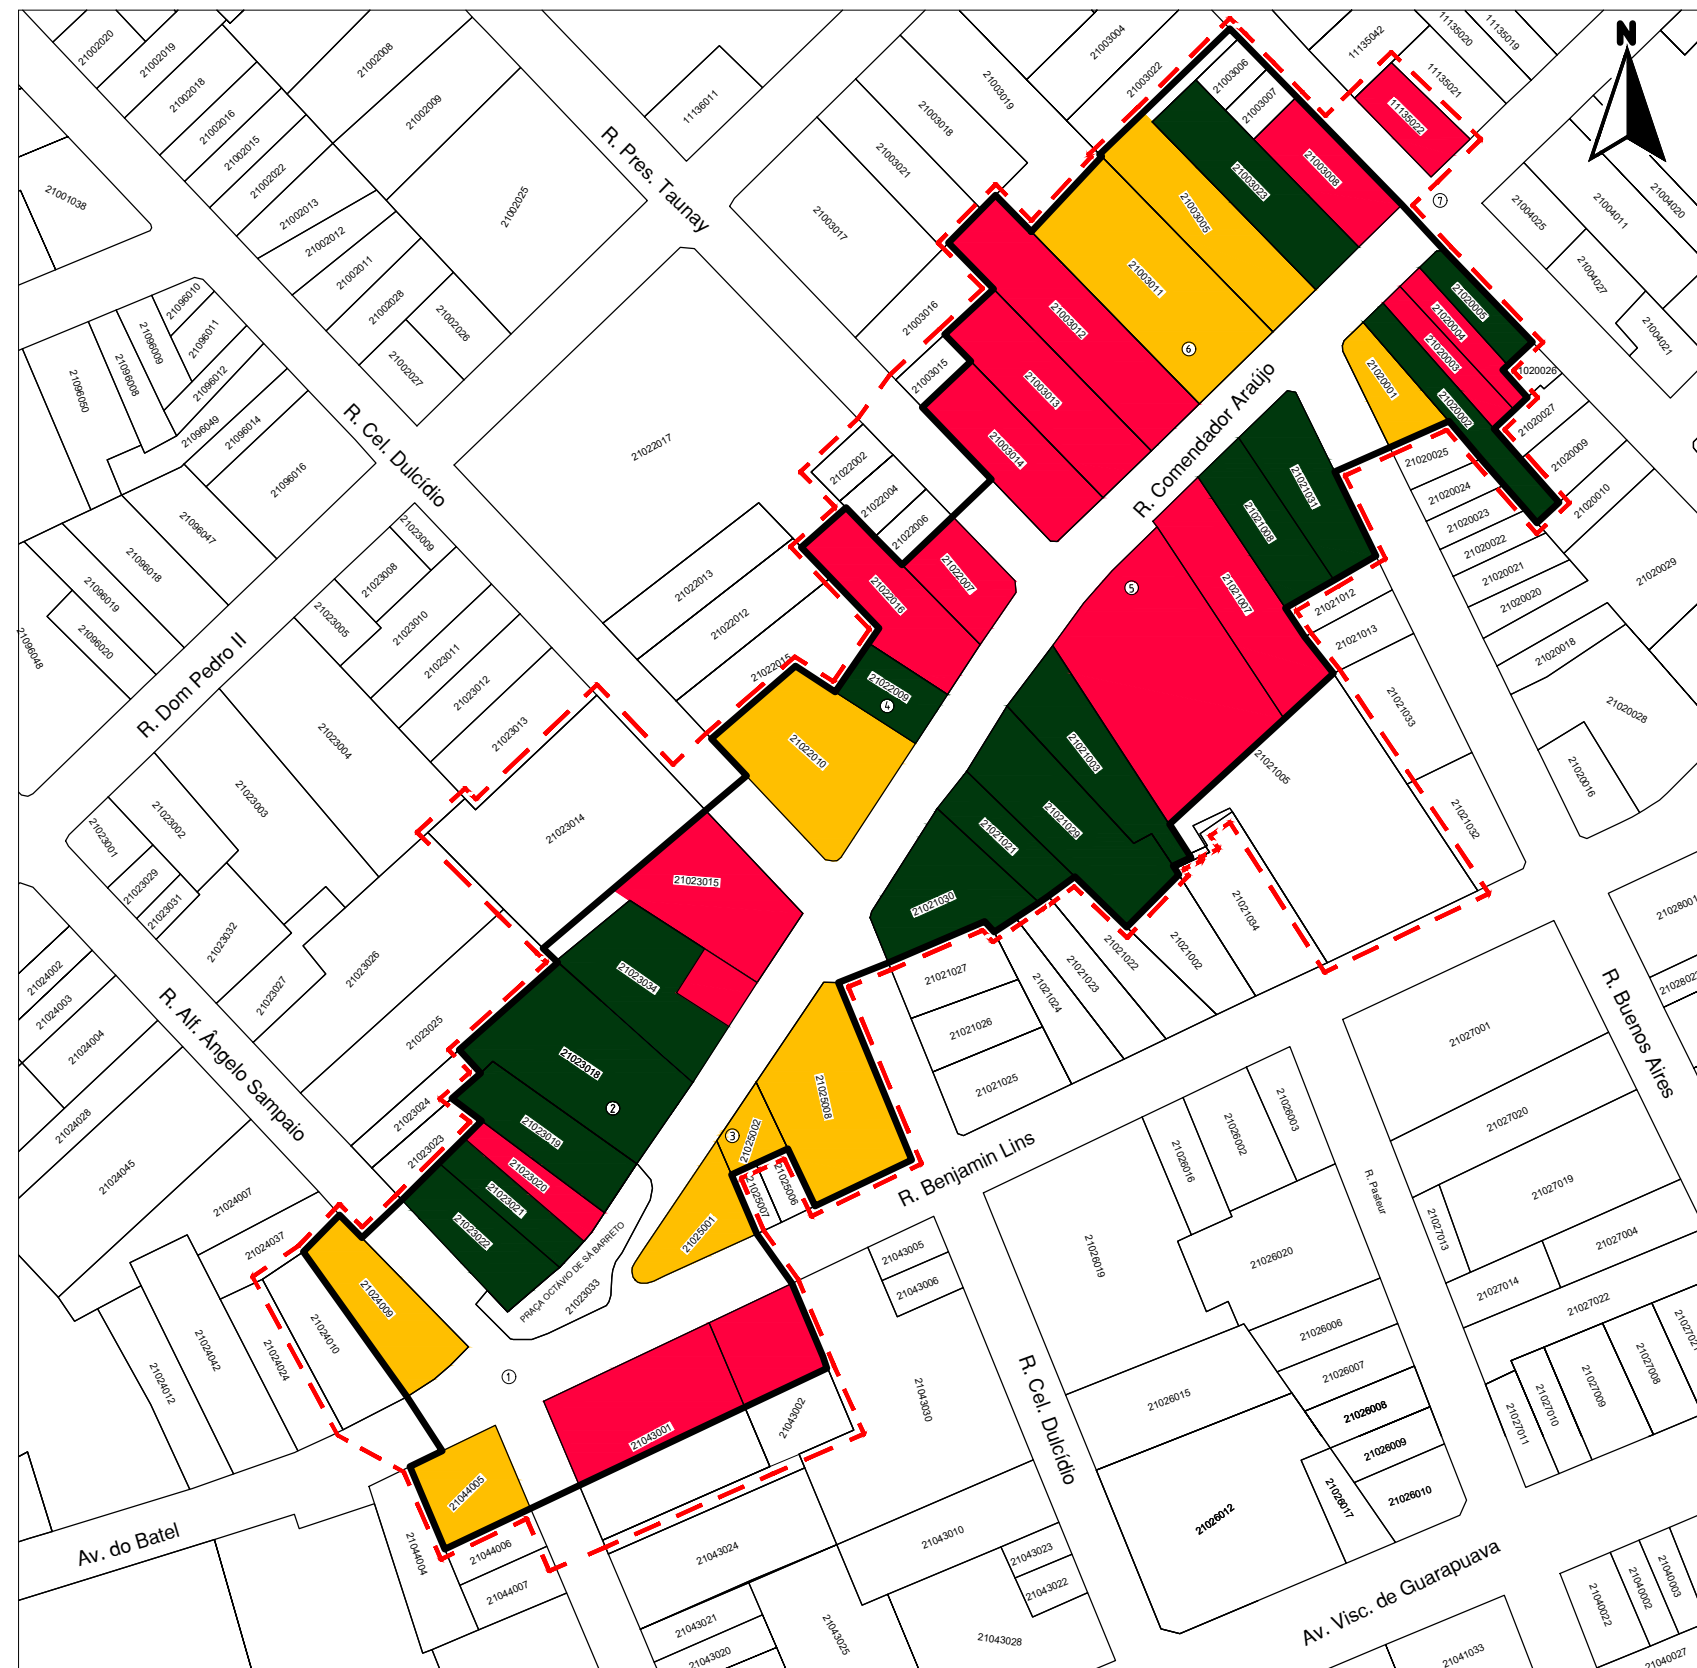

Mapa de Tombamento do Conjunto Urbano da Rua Comendador Araújo - Curitiba

Inscrição: Tombo 153-II

LEGENDA

Graus de Preservação

-  GPR - Grau de Preservação Rigorosa
-  Unidade de Acompanhamento
-  Unidade de Substituição
- Área de Interesse de Preservação
- Área de Proteção da Área Tombada
- 00000000 - Indicação Fiscal
-  7 Número de Quadra