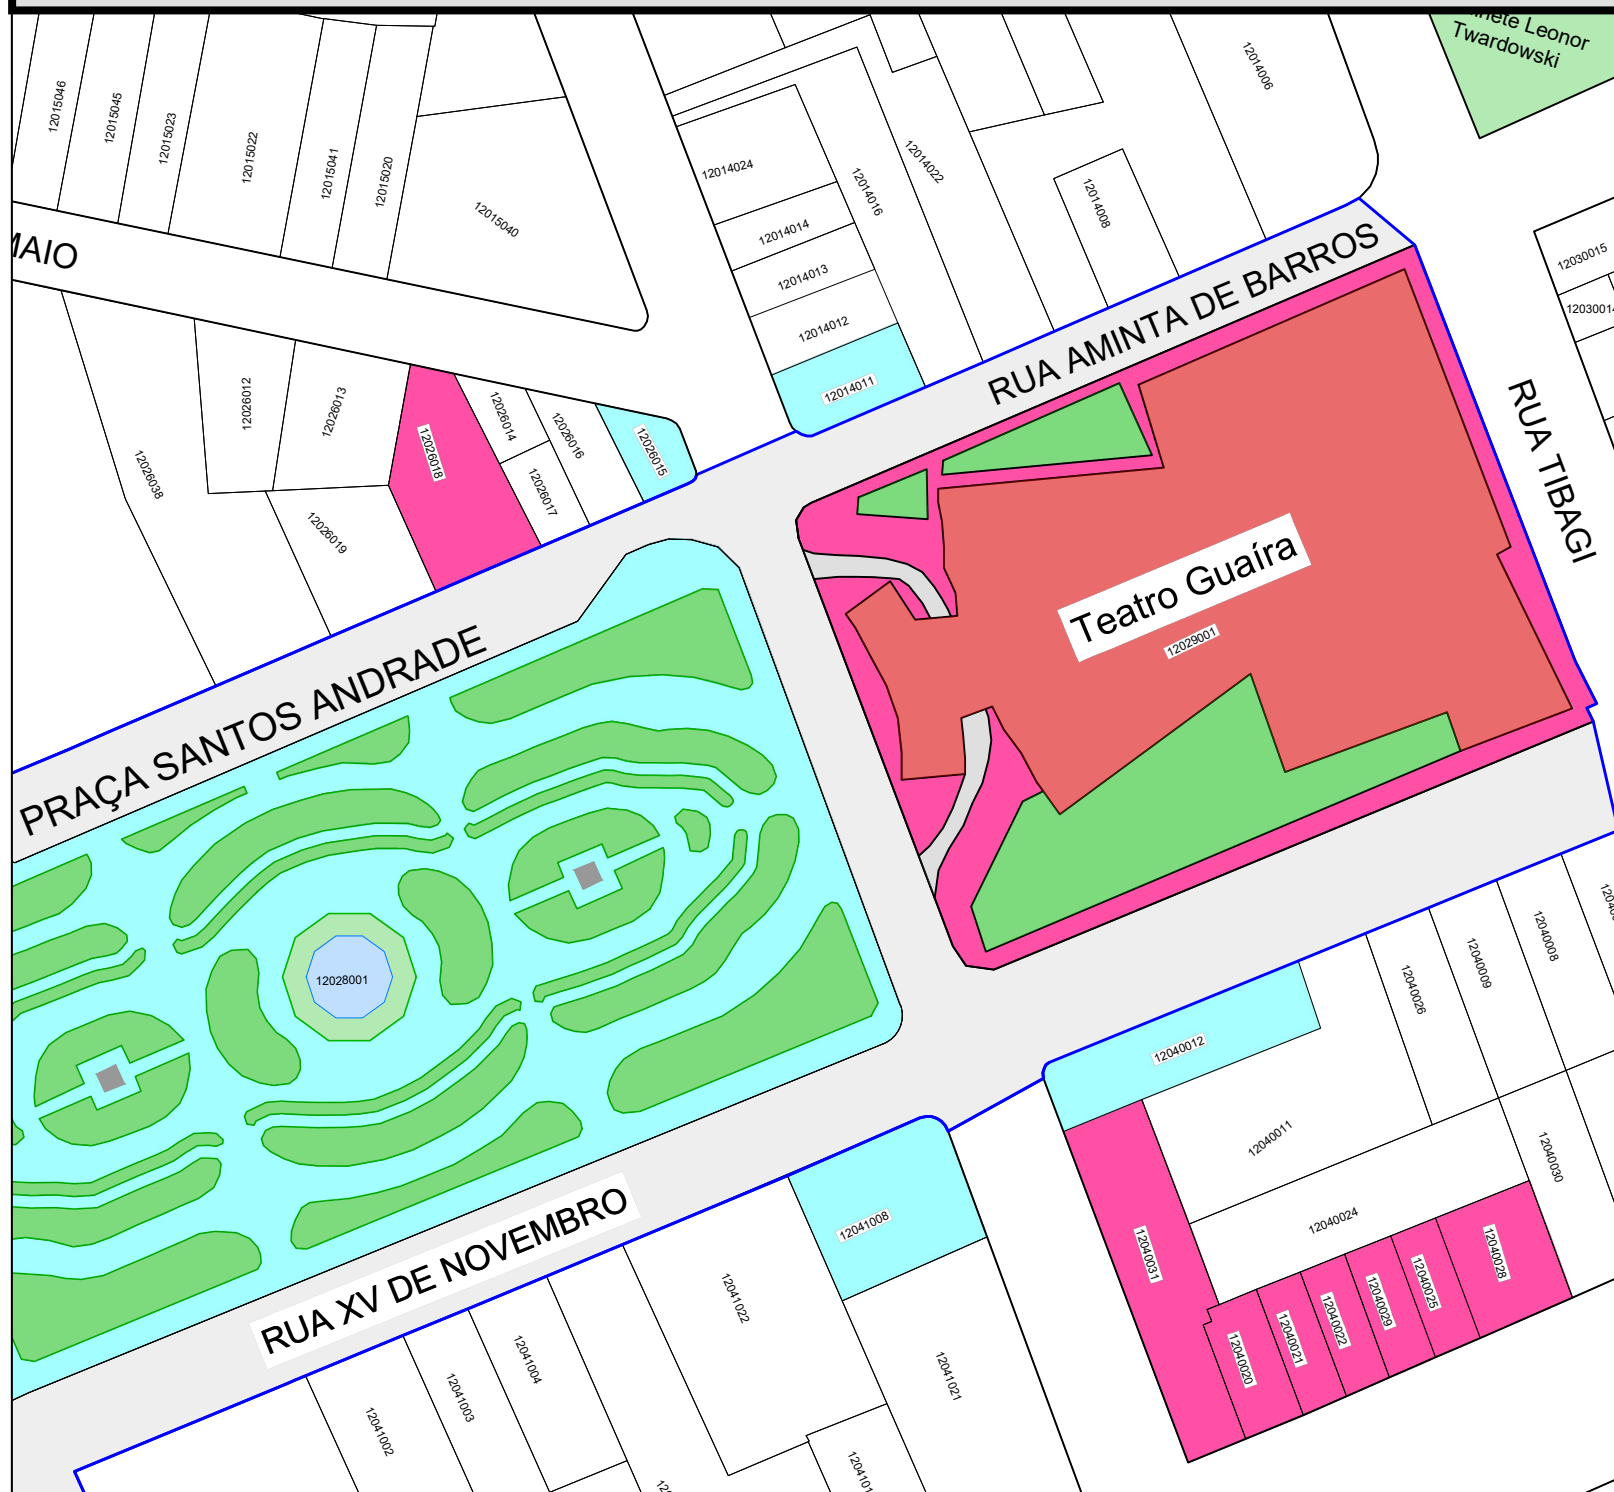

Mapa entornos de Bem Tombado

Teatro Guaíra

Inscrição: Tombo 147-II

Endereço: Rua XV de Novembro, 971 - Centro, Curitiba/PR.

LEGENDA

POLIGONAL DA ÁREA DE TOMBAMENTO DA PAISAGEM URBANA DA RUA XV DE NOVEMBRO

Inscrição no Livro Tombo 5-I - Processo nº 45/74

-  BEM TOMBADO INDIVIDUALMENTE
-  IMOVEIS INTEGRANTES DA PAISAGEM URBANA
-  PRAÇAS E JARDINETES
-  UIP - INIDADE DE INTERESSE DE PRESERVAÇÃO
-  ENTORNO DE BEM TOMBADO

00000000 - INDICAÇÃO FISCAL