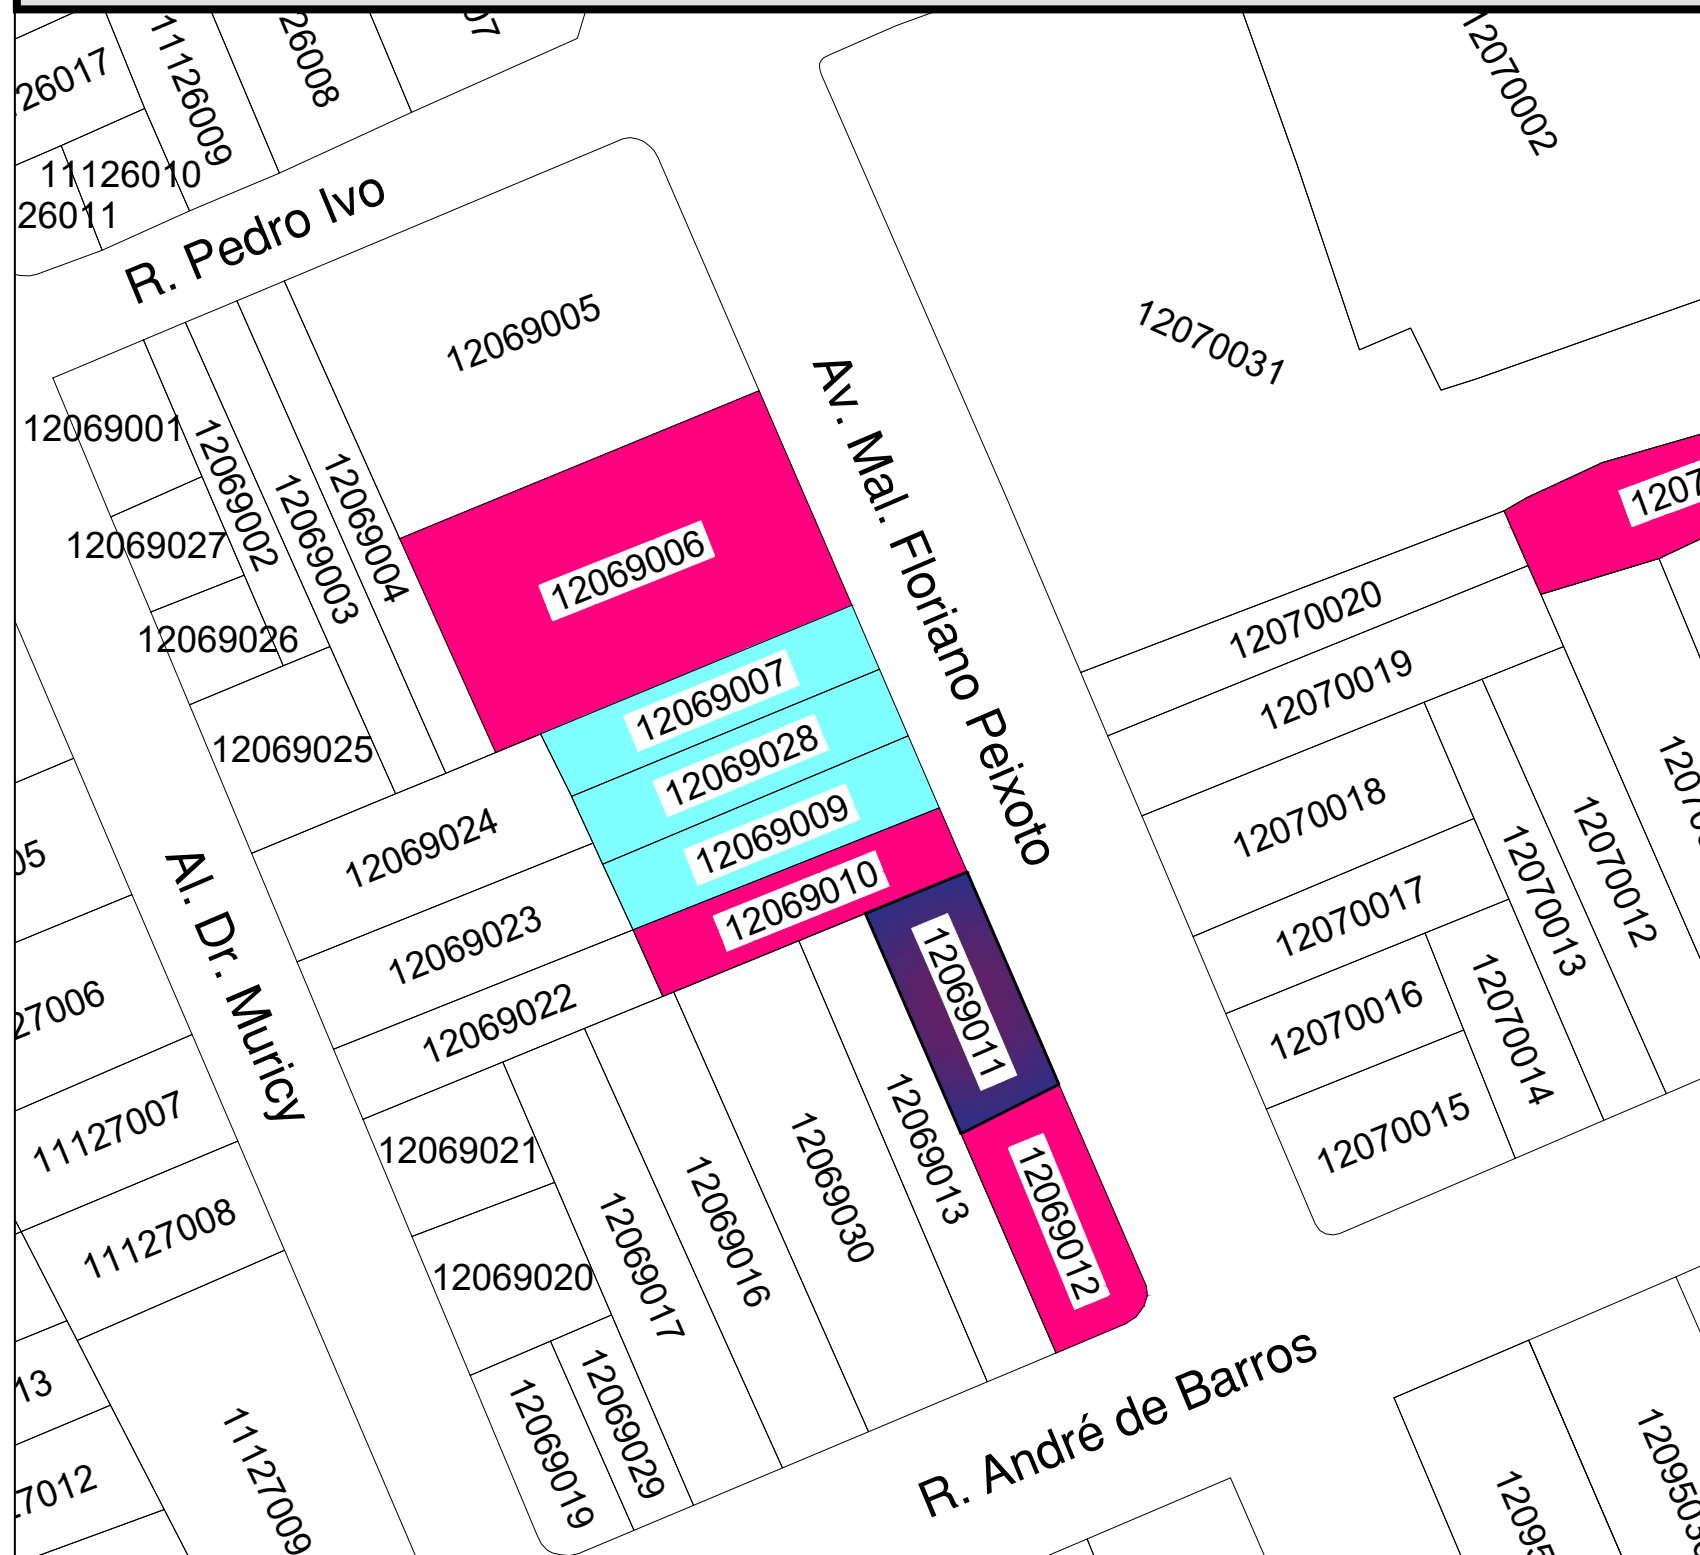

Mapa entornos de Bem Tombado

Sede do Centro Acadêmico Hugo Simas

Inscrição: Tombo 98-II

Endereço: Av. Mal. Floriano Peixoto, 524 - Centro/PR.

LEGENDA

-  BEM TOMBADO: SEDE DO CENTRO ACADÊMICO HUGO SIMAS
-  ENTORNO DE BEM TOMBADO
-  UIP - UNIDADE DE INTERESSE DE PRESERVAÇÃO