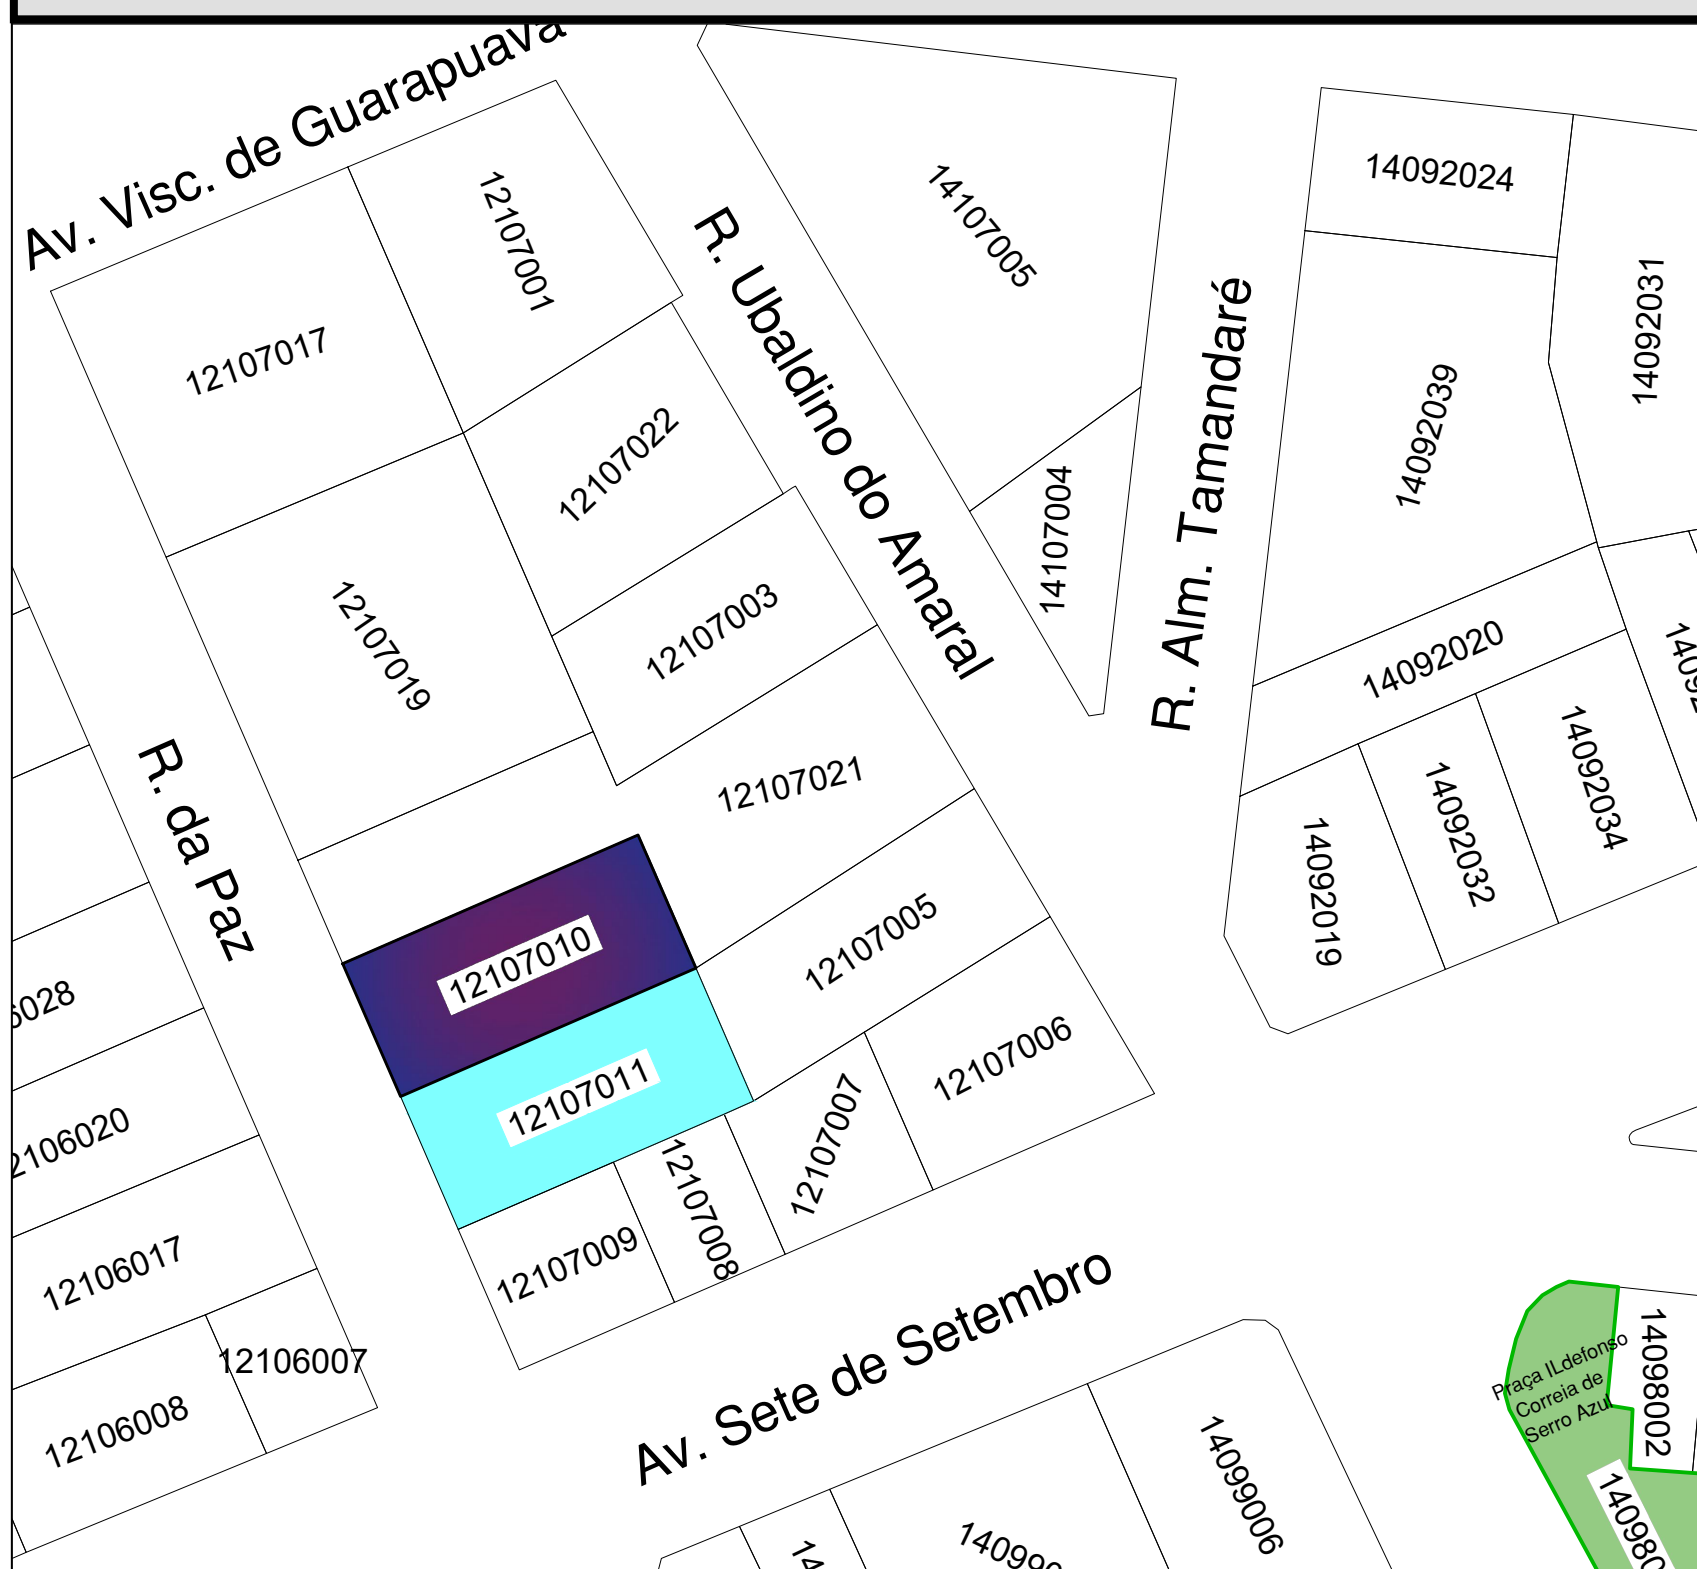

# Mapa entornos de Bem Tombado

Residência João Luis Bettega

Inscrição: Tombo 145-II

Endereço: R. da Paz, 479 - Centro, Curitiba/PR.

PATRIMÔNIO  
CULTURAL  
PARANÁ

## LEGENDA

-  BEM TOMBADO: RESIDÊNCIA JOÃO LUIS BETTEGA
-  ENTORNO DE BEM TOMBADO
-  PRAÇAS
- 00000000 - INDICAÇÃO FISCAL