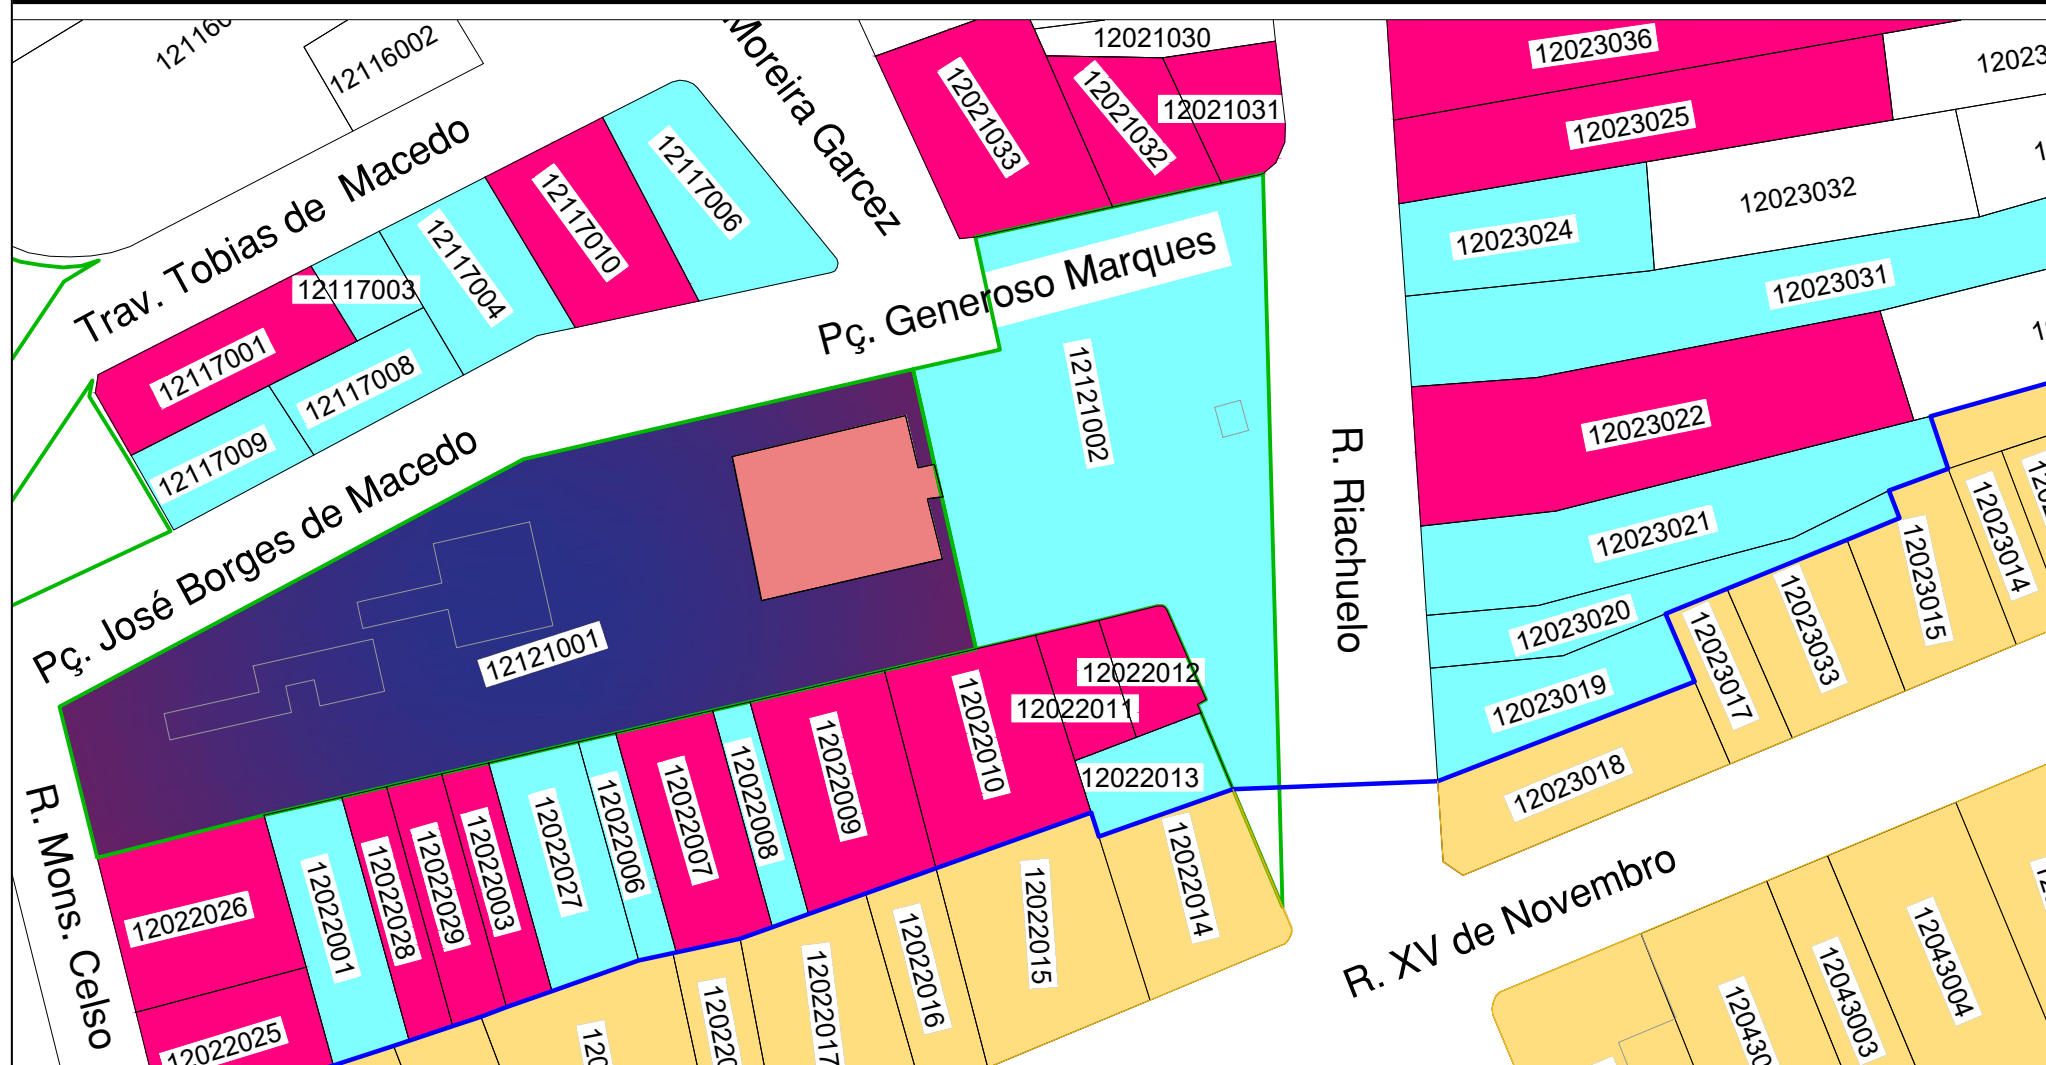

Mapa entornos de Bem Tombado

Paço da Liberdade

Inscrição: Tombo 06-II

Endereço: Praça José Borges de Macedo, 189
- Centro, Curitiba/PR.

PATRIMÔNIO
CULTURAL
PARANÁ

LEGENDA

POLIGONAL DA ÁREA DE TOMBAMENTO DA PAISAGEM URBANA DA RUA XV DE NOVEMBRO
Inscrição no Livro Tombo 5 - I - Processo nº 45/74

BEM TOMBADO INDIVIDUALMENTE

MOVEIS INTEGRANTES DA PAISAGEM URBANA

PRAÇAS

BEM TOMBADO: PAÇO DA LIBERDADE (ANTIGA PREFEITURA MUNICIPAL)

ENTORNO DE BEM TOMBADO

UIP - UNIDADE DE INTERESSE DE PRESERVAÇÃO

00000000 - INDICAÇÃO FISCAL