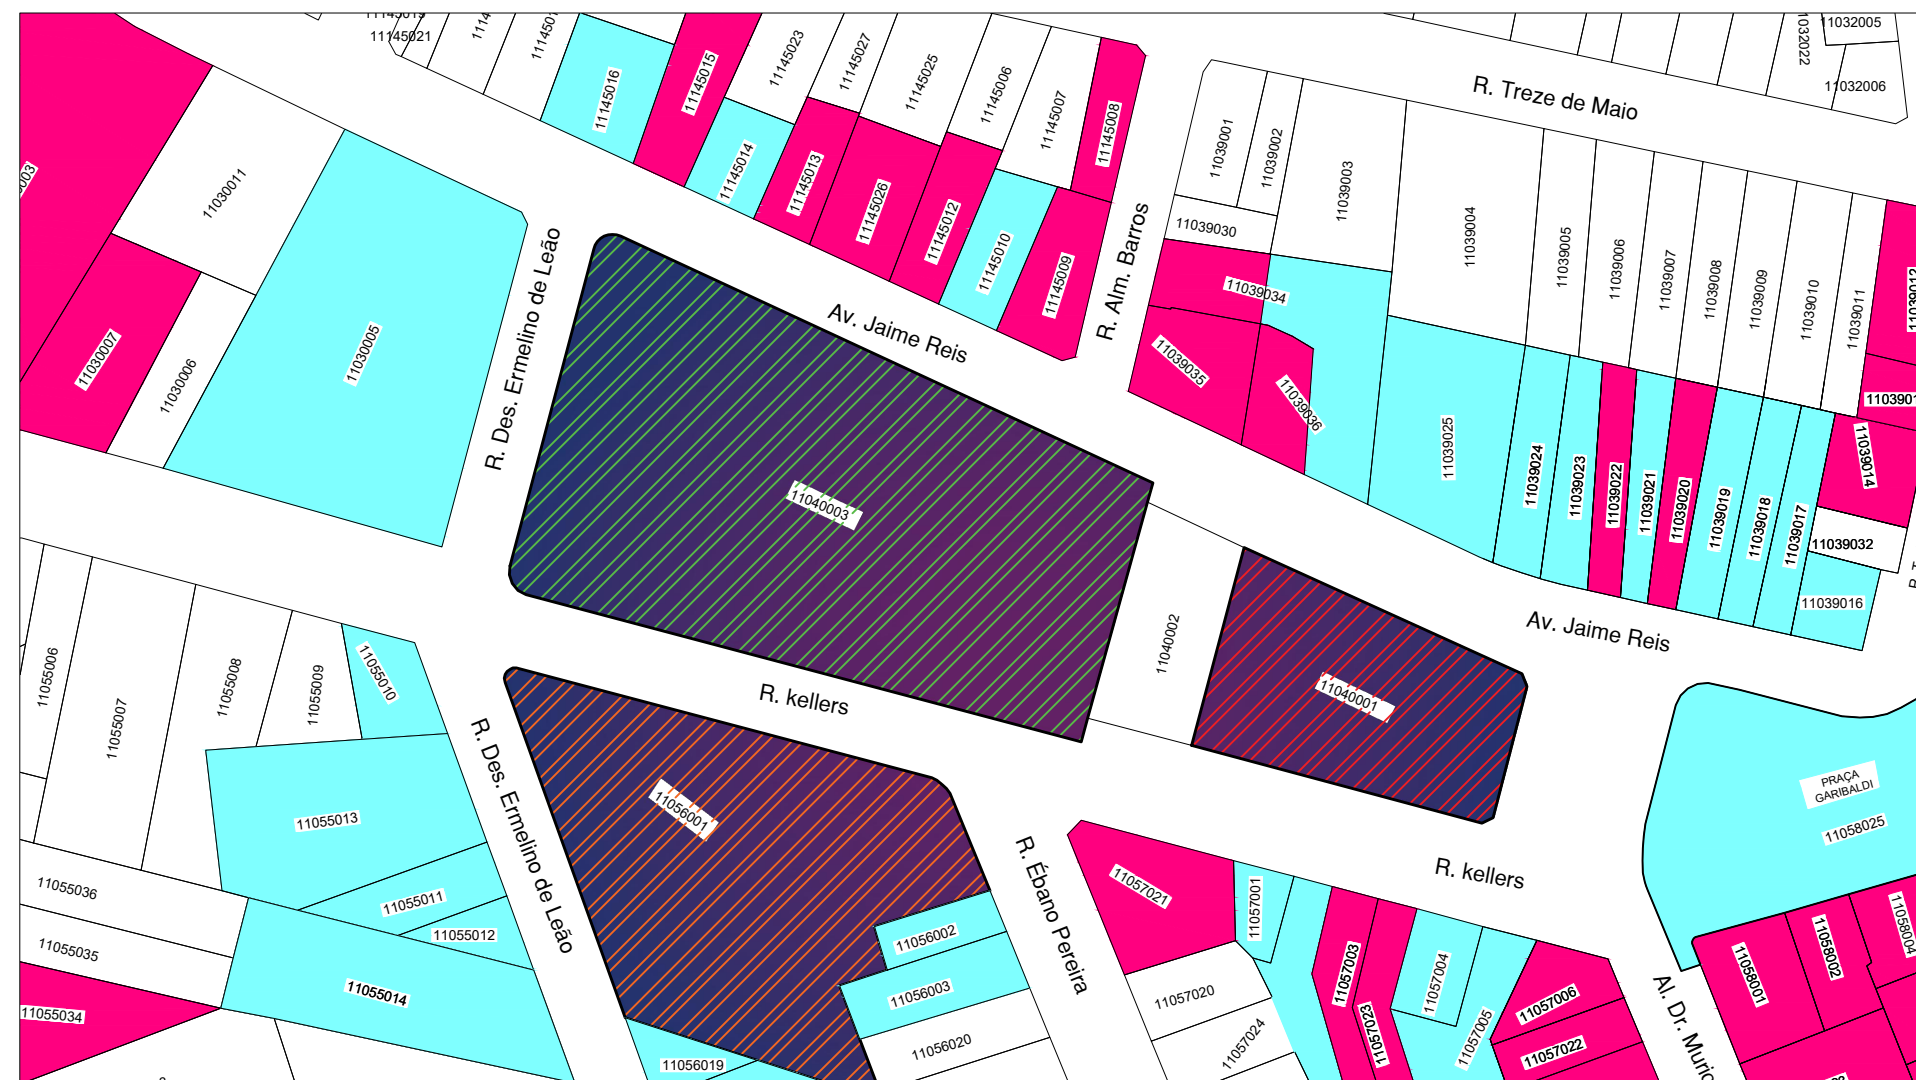

Mapa entornos de Bem Tombado

Palácio Garibaldi
Inscrição: Tombo 88-II
Endereço: Praça Garibaldi, 12 - São Francisco, Curitiba/PR.

Em conjunto com:

Palácio São Francisco (Museu Paranaense)
Inscrição: Tombo 87-II
Endereço: R. Kellers, 289 - São Francisco, Curitiba/PR.

Praça Doutor João Cândido
Inscrição: Tombo 2-I
Endereço: Rua Jaime Reis - São Francisco, Curitiba/PR.

LEGENDA

-  Bem Tombado: Palácio Garibaldi
-  Bem Tombado: Praça Dr. João Cândido
-  Bem Tombado: Palácio São Francisco (Museu Paranaense)
-  Entorno de Bem Tombado
-  UIP - Unidade de Interesse de Preservação
-  Indicação Fiscal