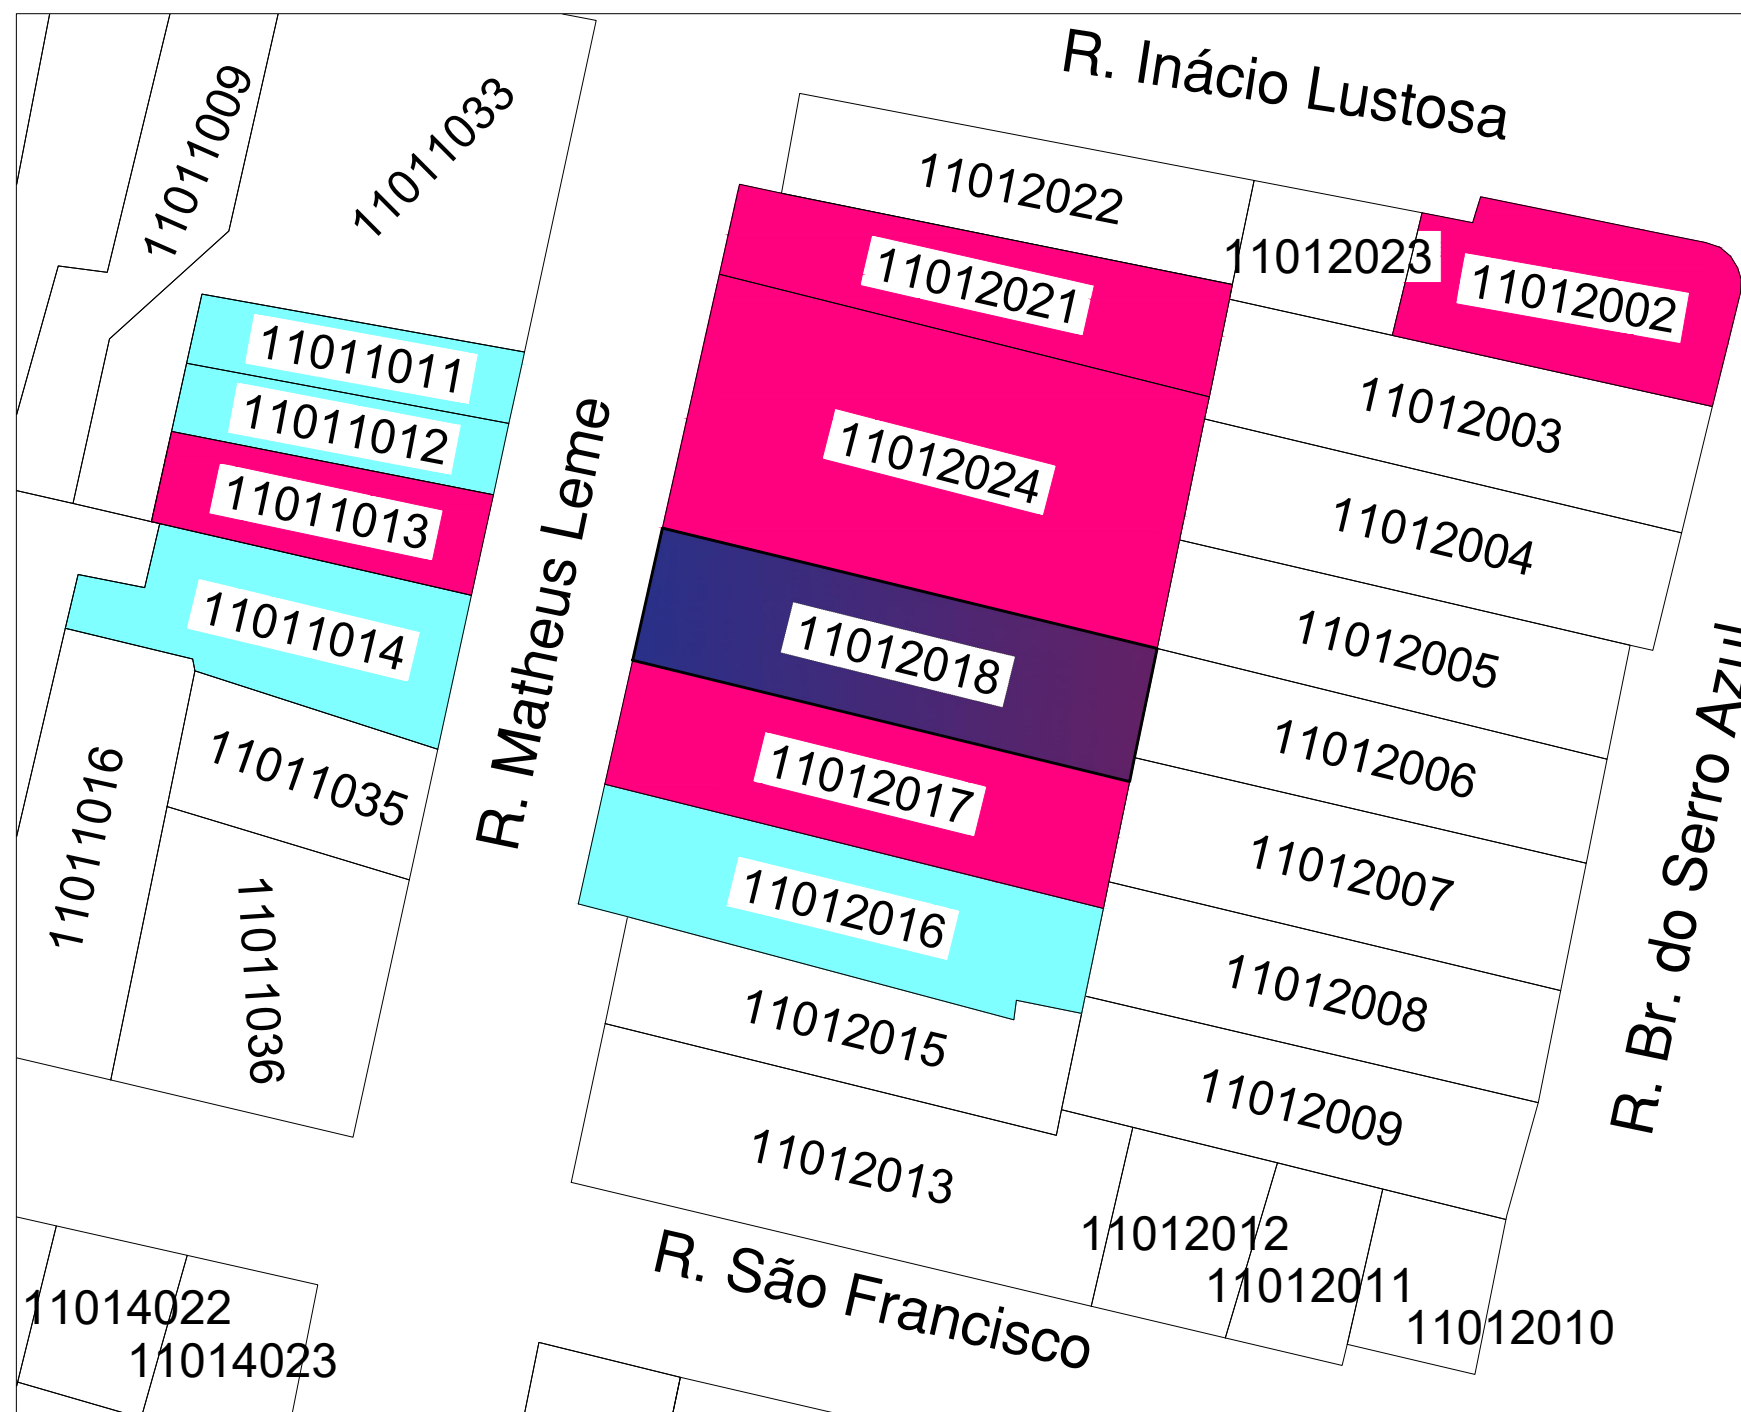

Mapa entornos de Bem Tombado

Museu Escola Alfredo Andersen

Inscrição: Tombo 30-II

Endereço: R. Mateus Leme, 336 - São Francisco, Curitiba/PR.

LEGENDA

- Bem Tombado: Museu Escola Alfredo Andersen
- Entorno de Bem Tombado
- UIP - Unidade de Interesse de Preservação
- Indicação Fiscal