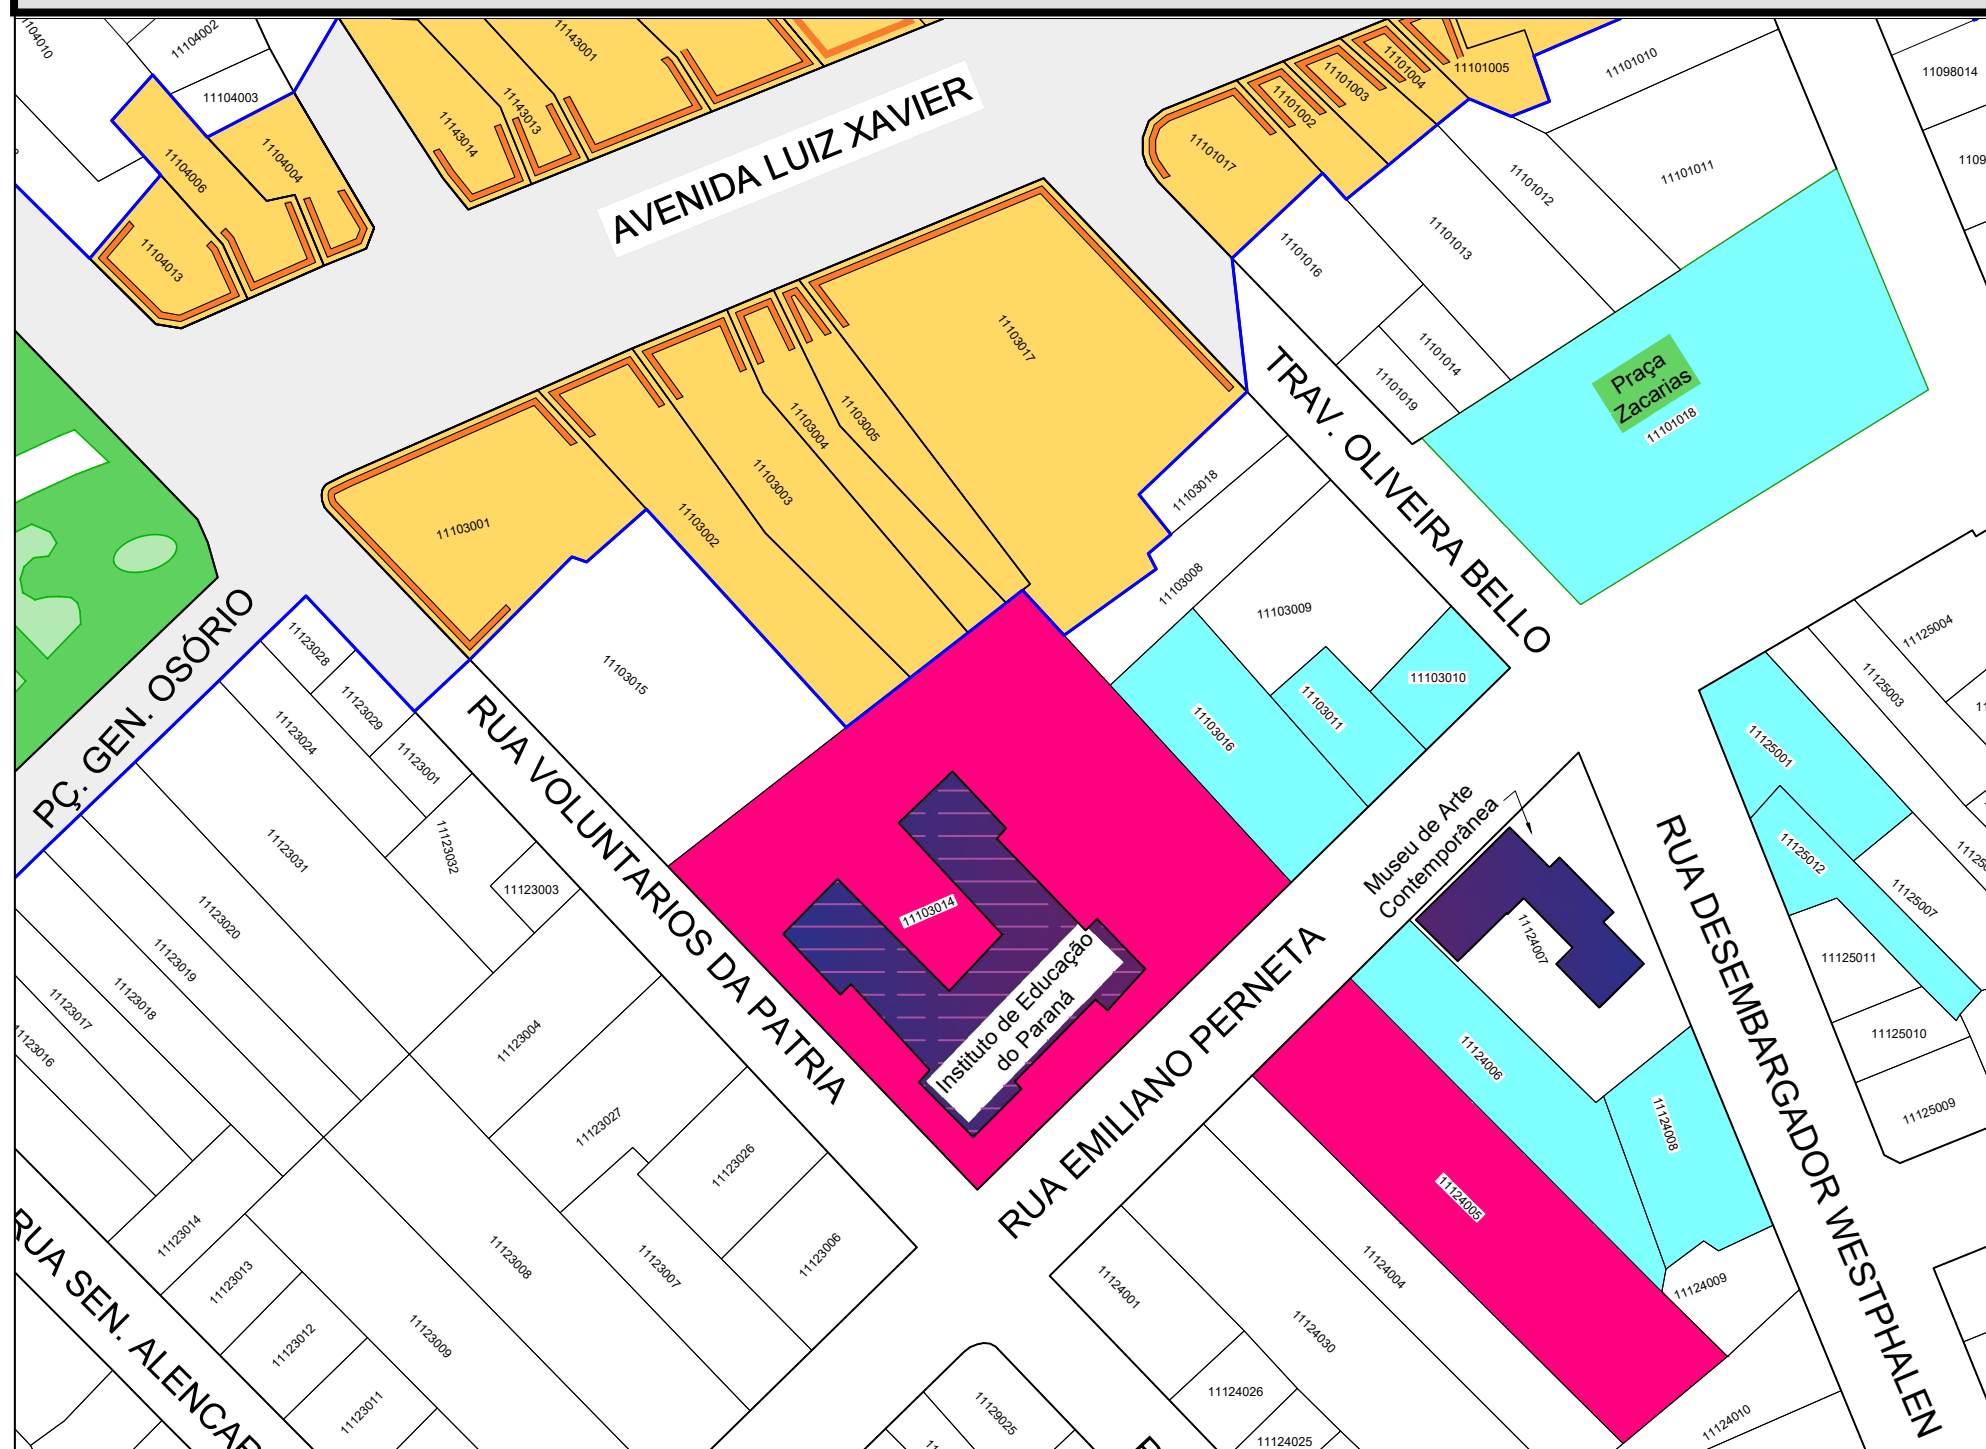

Mapa entornos de Bem Tombado

Instituto de Educação do Paraná

Inscrição: 154-II

Endereço: Rua Emiliano Pernetta, 92 - Centro, Curitiba/PR
em conjunto com:

Museu De Arte Contemporânea

Inscrição: Tombo 64-II

Endereço: R. Des. Westphalen, 16 - Centro, Curitiba/PR

LEGENDA

POLIGONAL DA ÁREA DE TOMBAMENTO DA PAISAGEM URBANA DA RUA XV DE NOVEMBRO
Inscrição no Livro Tombo 5-I - Processo nº 45/74

IMOVEIS INTEGRANTES DA PAISAGEM URBANA

PRAÇAS E JARDINETES

BEM TOMBADO INDIVIDUALMENTE:
INSTITUTO DE EDUCAÇÃO DO PARANÁ

BEM TOMBADO INDIVIDUALMENTE:
MUSEU DE ARTE CONTEMPORÂNEA

UIP - INIDADE DE INTERESSE DE PRESERVAÇÃO

ENTORNO DE BEM TOMBADO

00000000 - INDICAÇÃO FISCAL