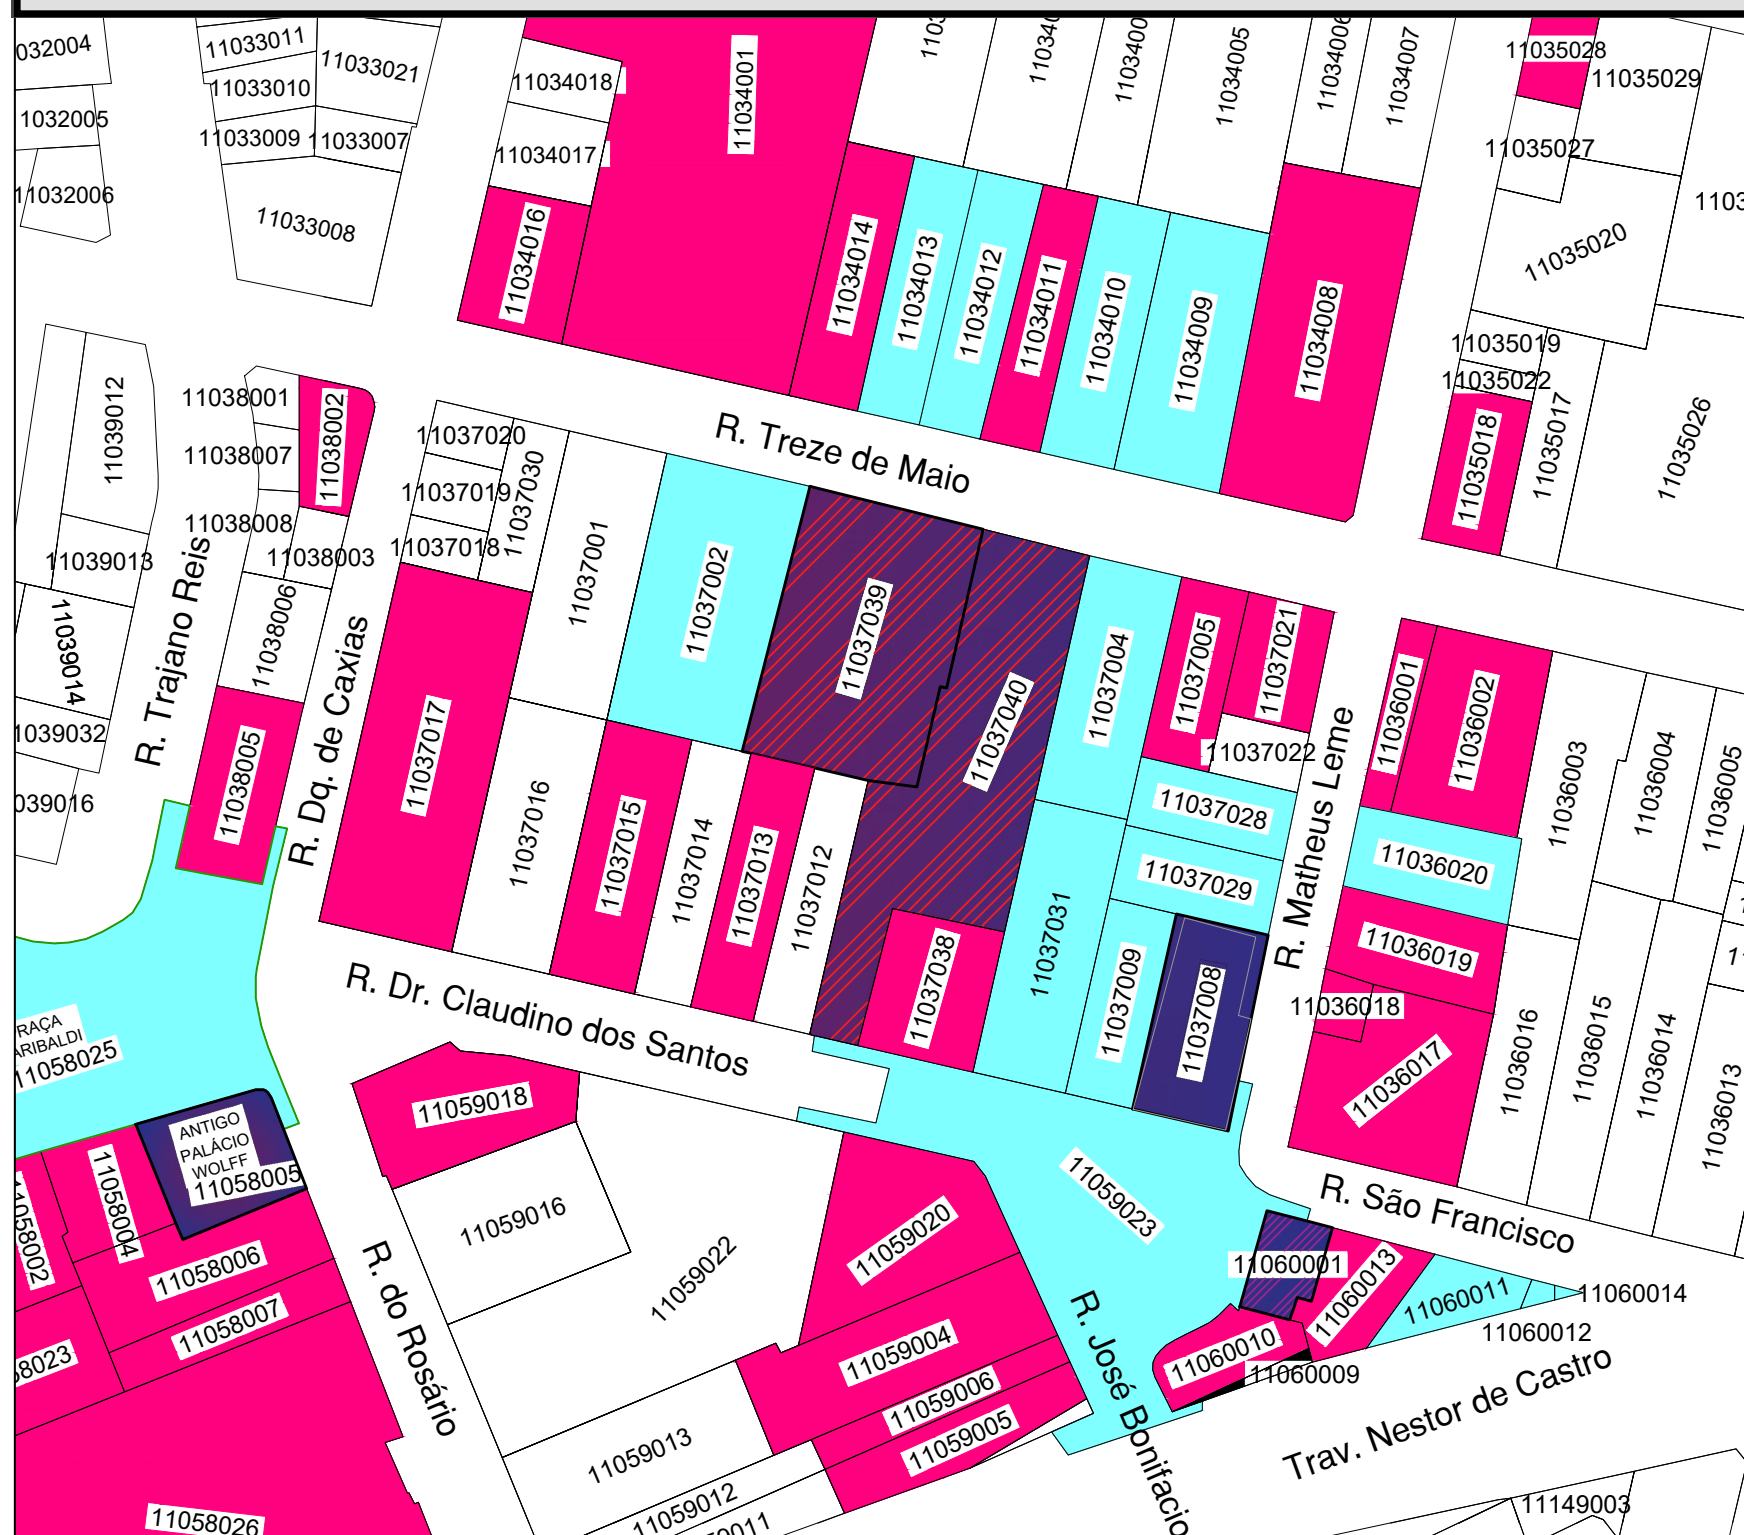

Mapa entornos de Bem Tombado de Curitiba

- Igreja da Ordem Terceira de São Francisco das Chagas

Inscrição: Tombo 7-II

Endereço: Praça Cel. Enéias (Praça da Ordem)

Imóvel situado no Largo Cel. Enéias, nº 30 - Casa Romário Martins

Endereço: Praça Cel. Enéias (Praça da Ordem)

Inscrição: 29-II

- Teatro 13 de Maio - Teatro José Maria Santos

Endereço: Rua 13 de Maio, 655

Inscrição: 58-II

LEGENDA

- Bem Tombado: Igreja da Ordem Terceira de São Francisco das Chagas
- Bem Tombado: Casa Romário Martins
- Bem Tombado: Teatro Treze de Maio
- Entorno de Bem Tombado
- UIP - Unidade de Interesse de Preservação
- 00000000 - Indicação Fiscal