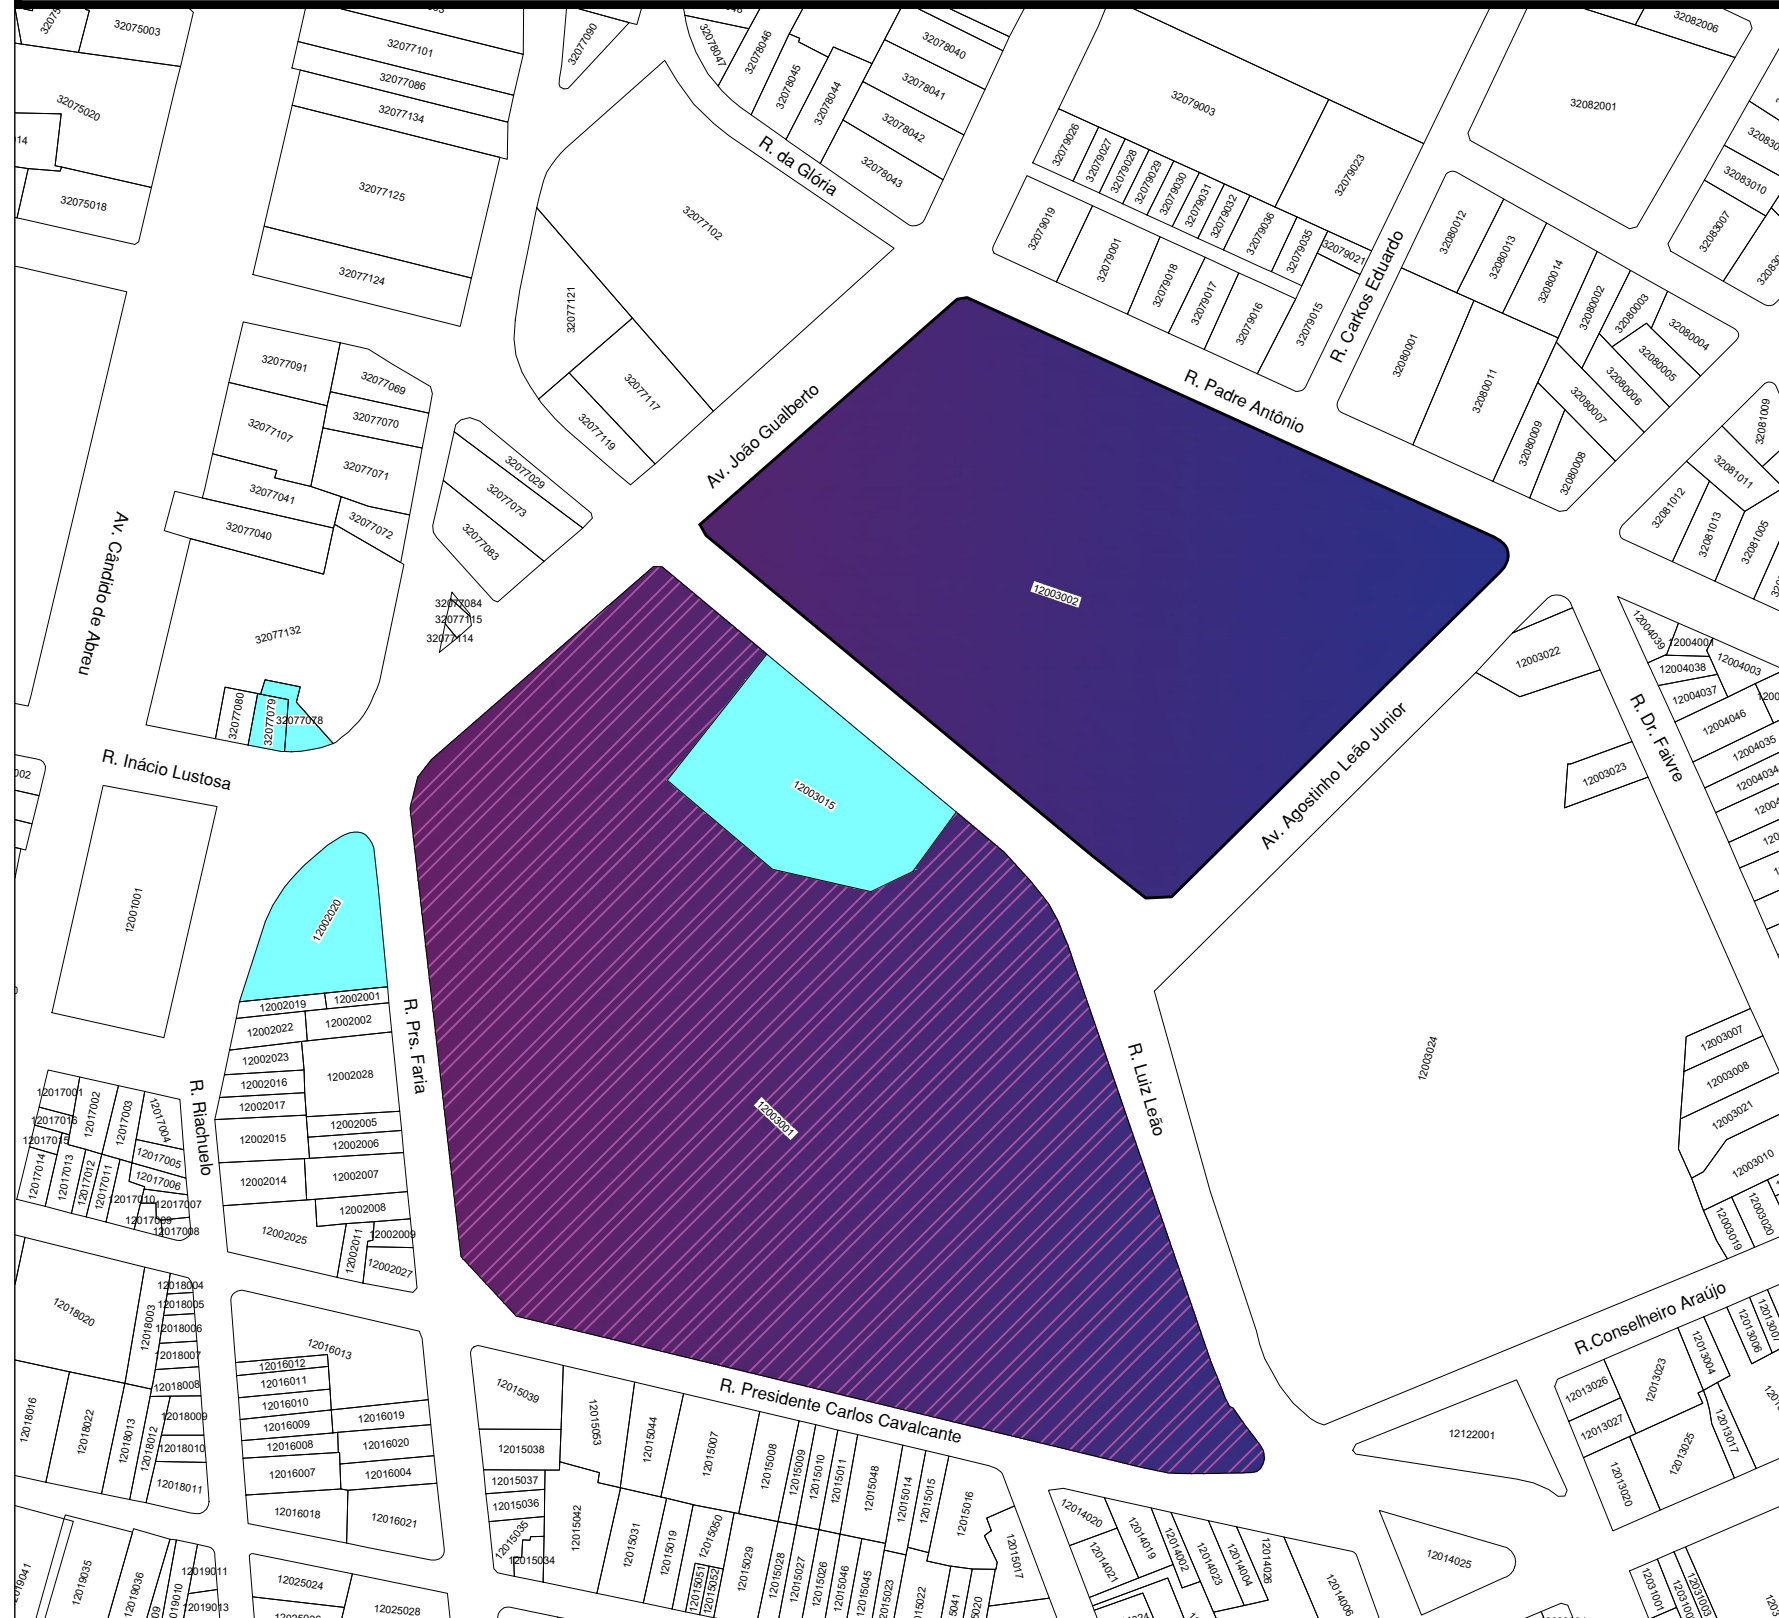

Mapa entornos de Bem Tombado

Colégio Estadual do Paraná

Inscrição: Tombo 118-II

Endereço: Av. João Gualberto, 250 - Centro, Curitiba/PR

em conjunto com:

Passeio Público e Portão do Passeio Público

Inscrição: Tombo 22-I e 51-II

PATRIMÔNIO
CULTURAL
PARANÁ

LEGENDA

-  Bem Tombado: Colégio Estadual do Paraná 118-II
-  Bem Tombado: Passeio Público 22-I e Portão do Passeio Público 51-II
-  Entorno de Bem Tombado
- 00000000 - Indicação Fiscal