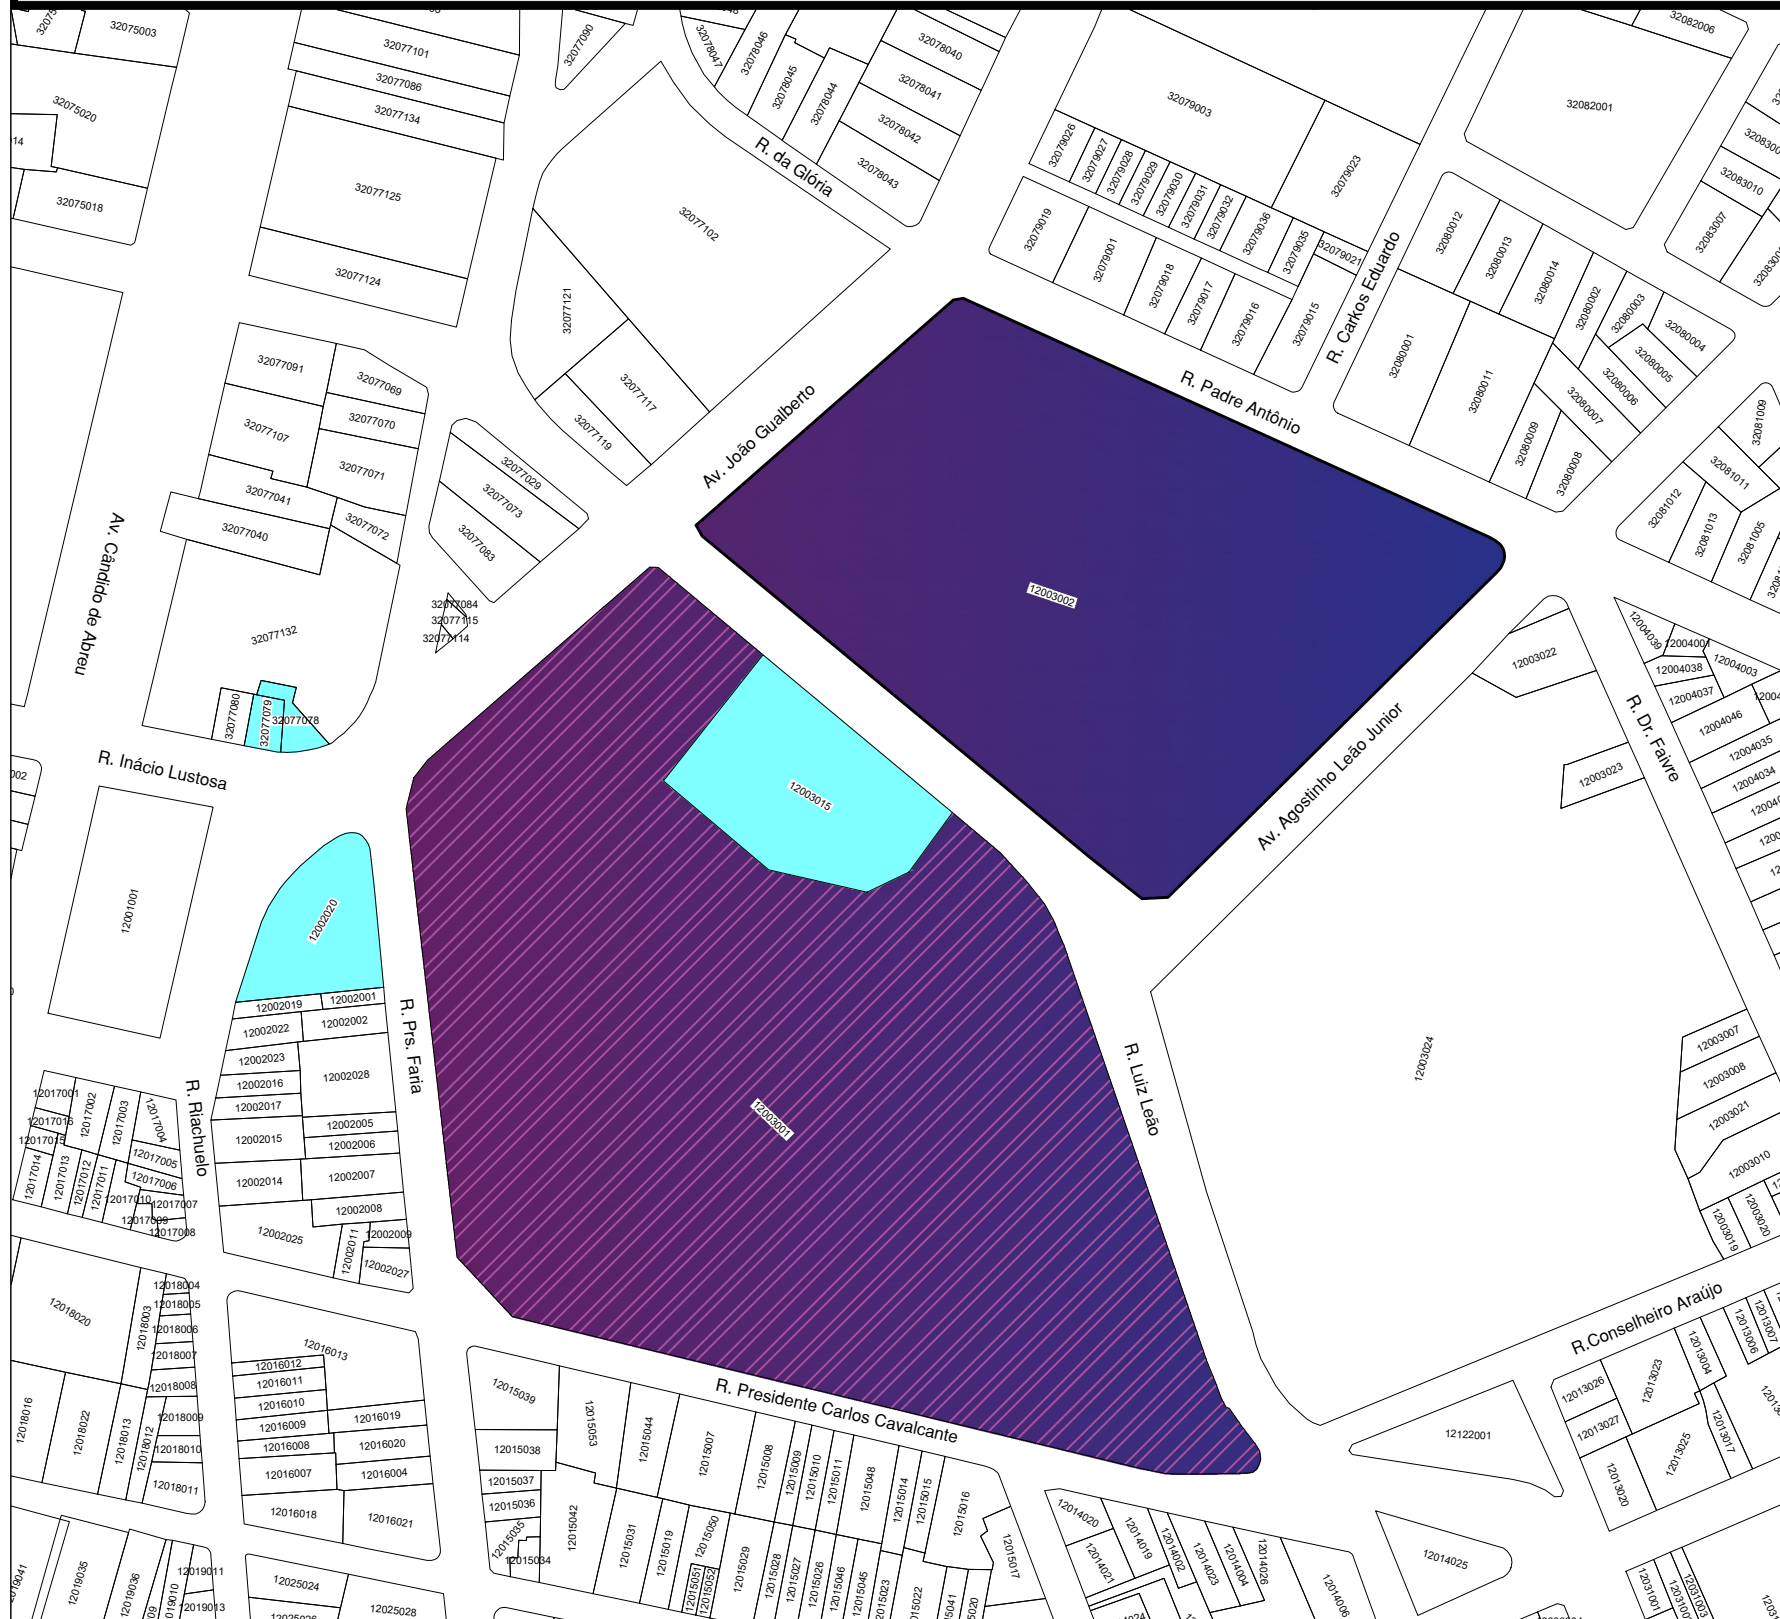

Mapa entornos de Bem Tombado

Colégio Estadual do Paraná

Inscrição: Tombo 118-II

Endereço: Av. João Gualberto, 250 - Centro, Curitiba/PR

em conjunto com:

Passeio Público e Portão do Passeio Público

Inscrição: Tombo 22-I e 51-II

LEGENDA

-  Bem Tombado: Colégio Estadual do Paraná 118-II
-  Bem Tombado: Passeio Público 22-I e Portão do Passeio Público 51-II
-  Entorno de Bem Tombado
- 00000000 - Indicação Fiscal