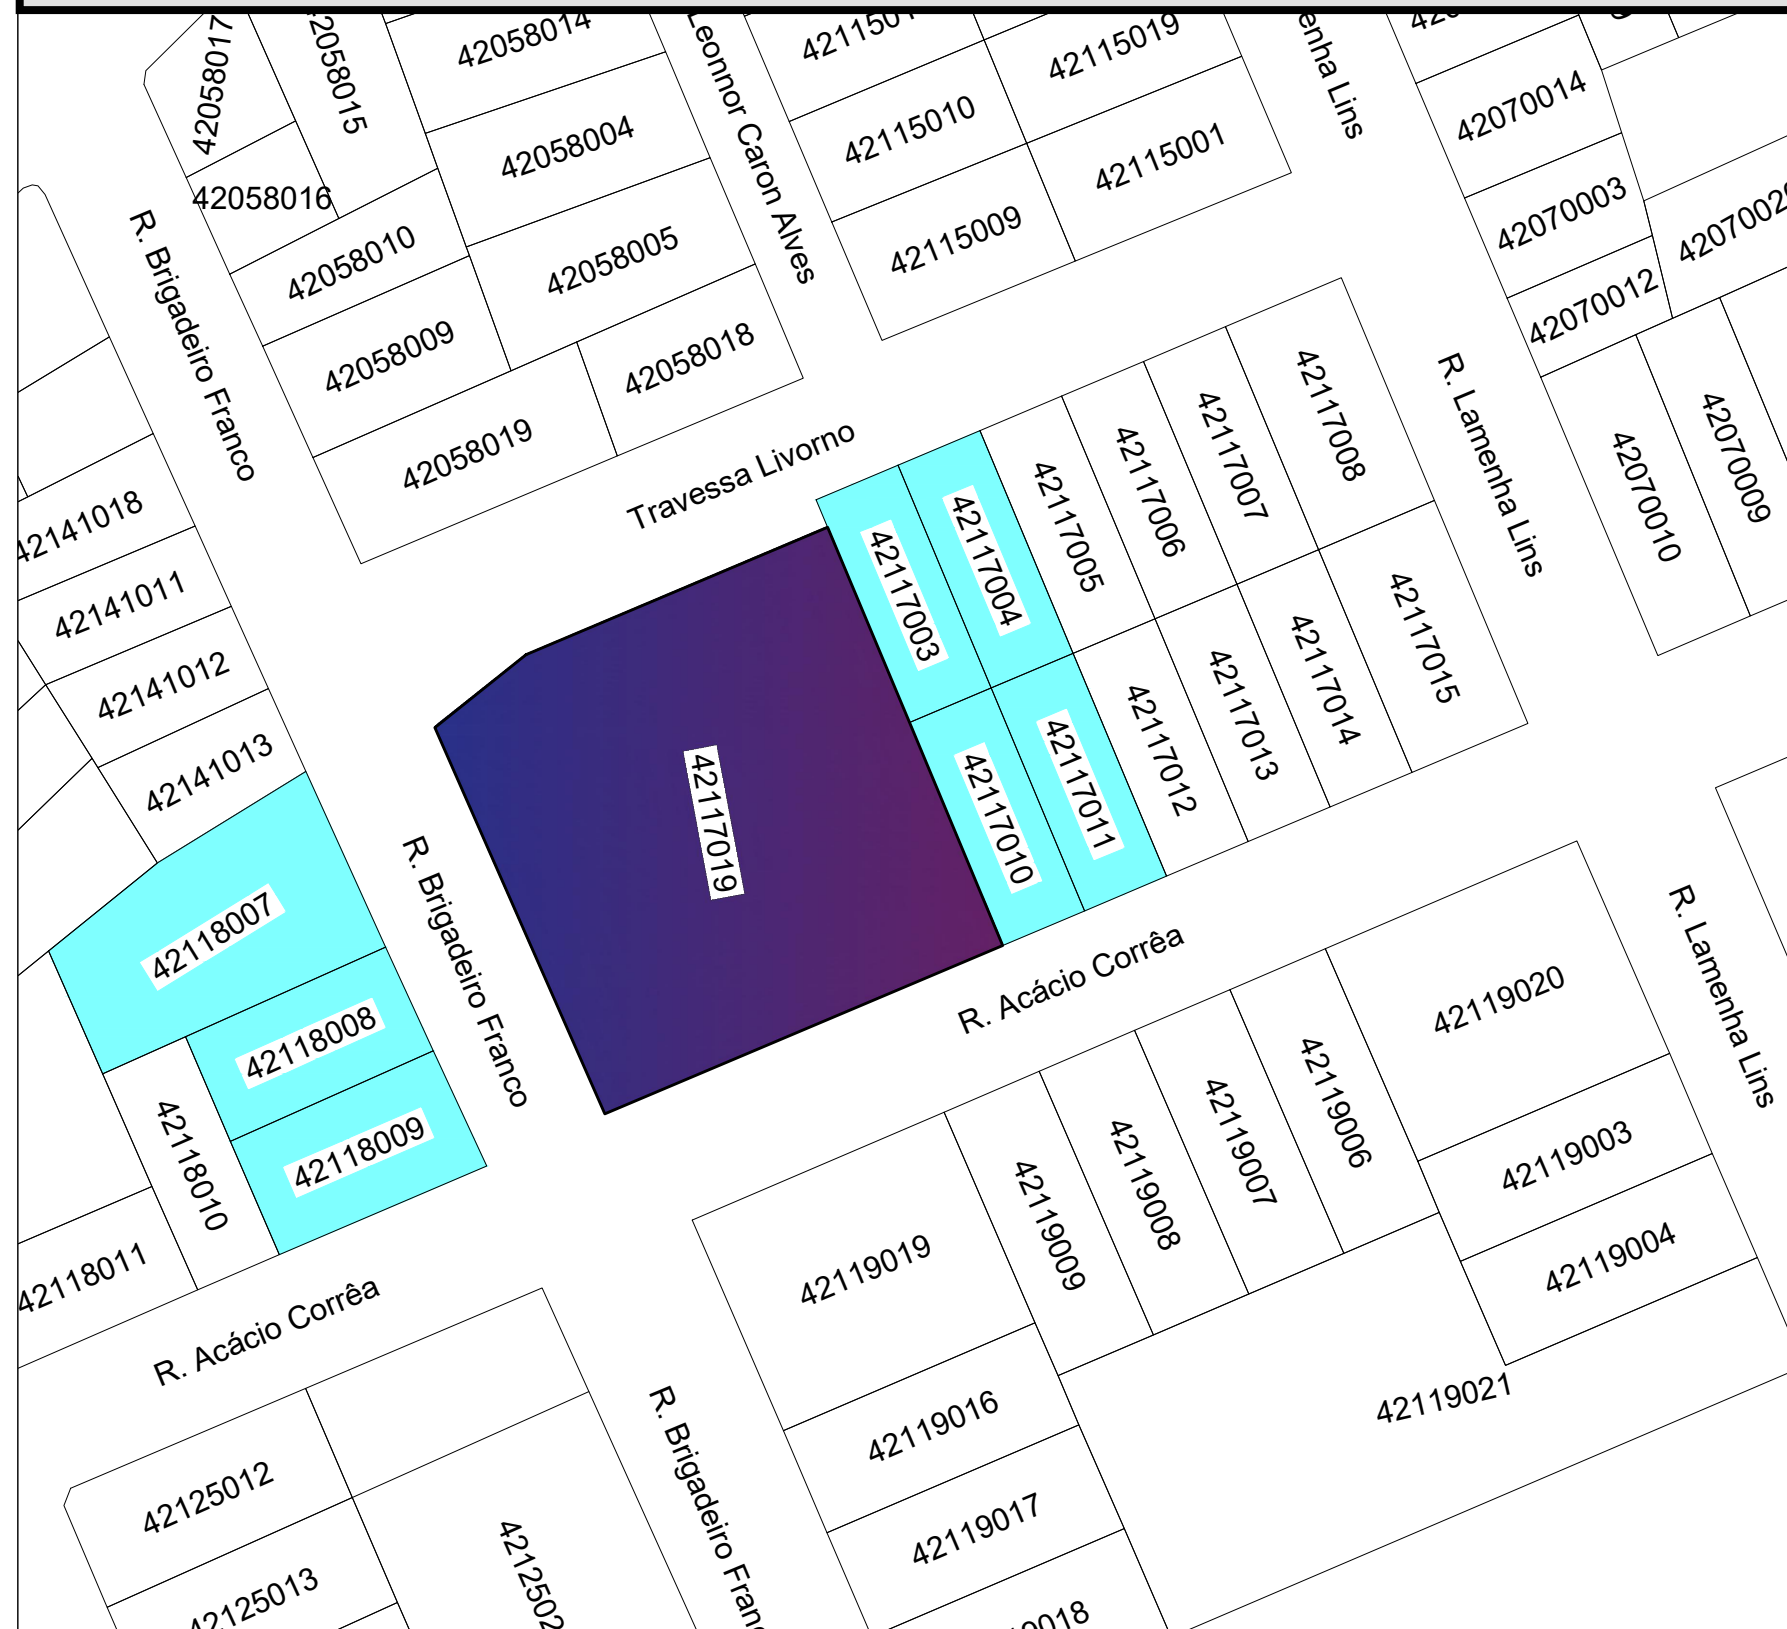

Mapa entornos de Bem Tombado

Casarão do Parolin

Inscrição: Tombo 110-II

Endereço: Rua Brigadeiro Franco, 4527
- Água Verde, Curitiba - PR.

LEGENDA

-  Bem Tombado
-  UIP - Unidade de Interesse de Preservação
-  Entorno de Bem Tombado
-  Indicação Fiscal