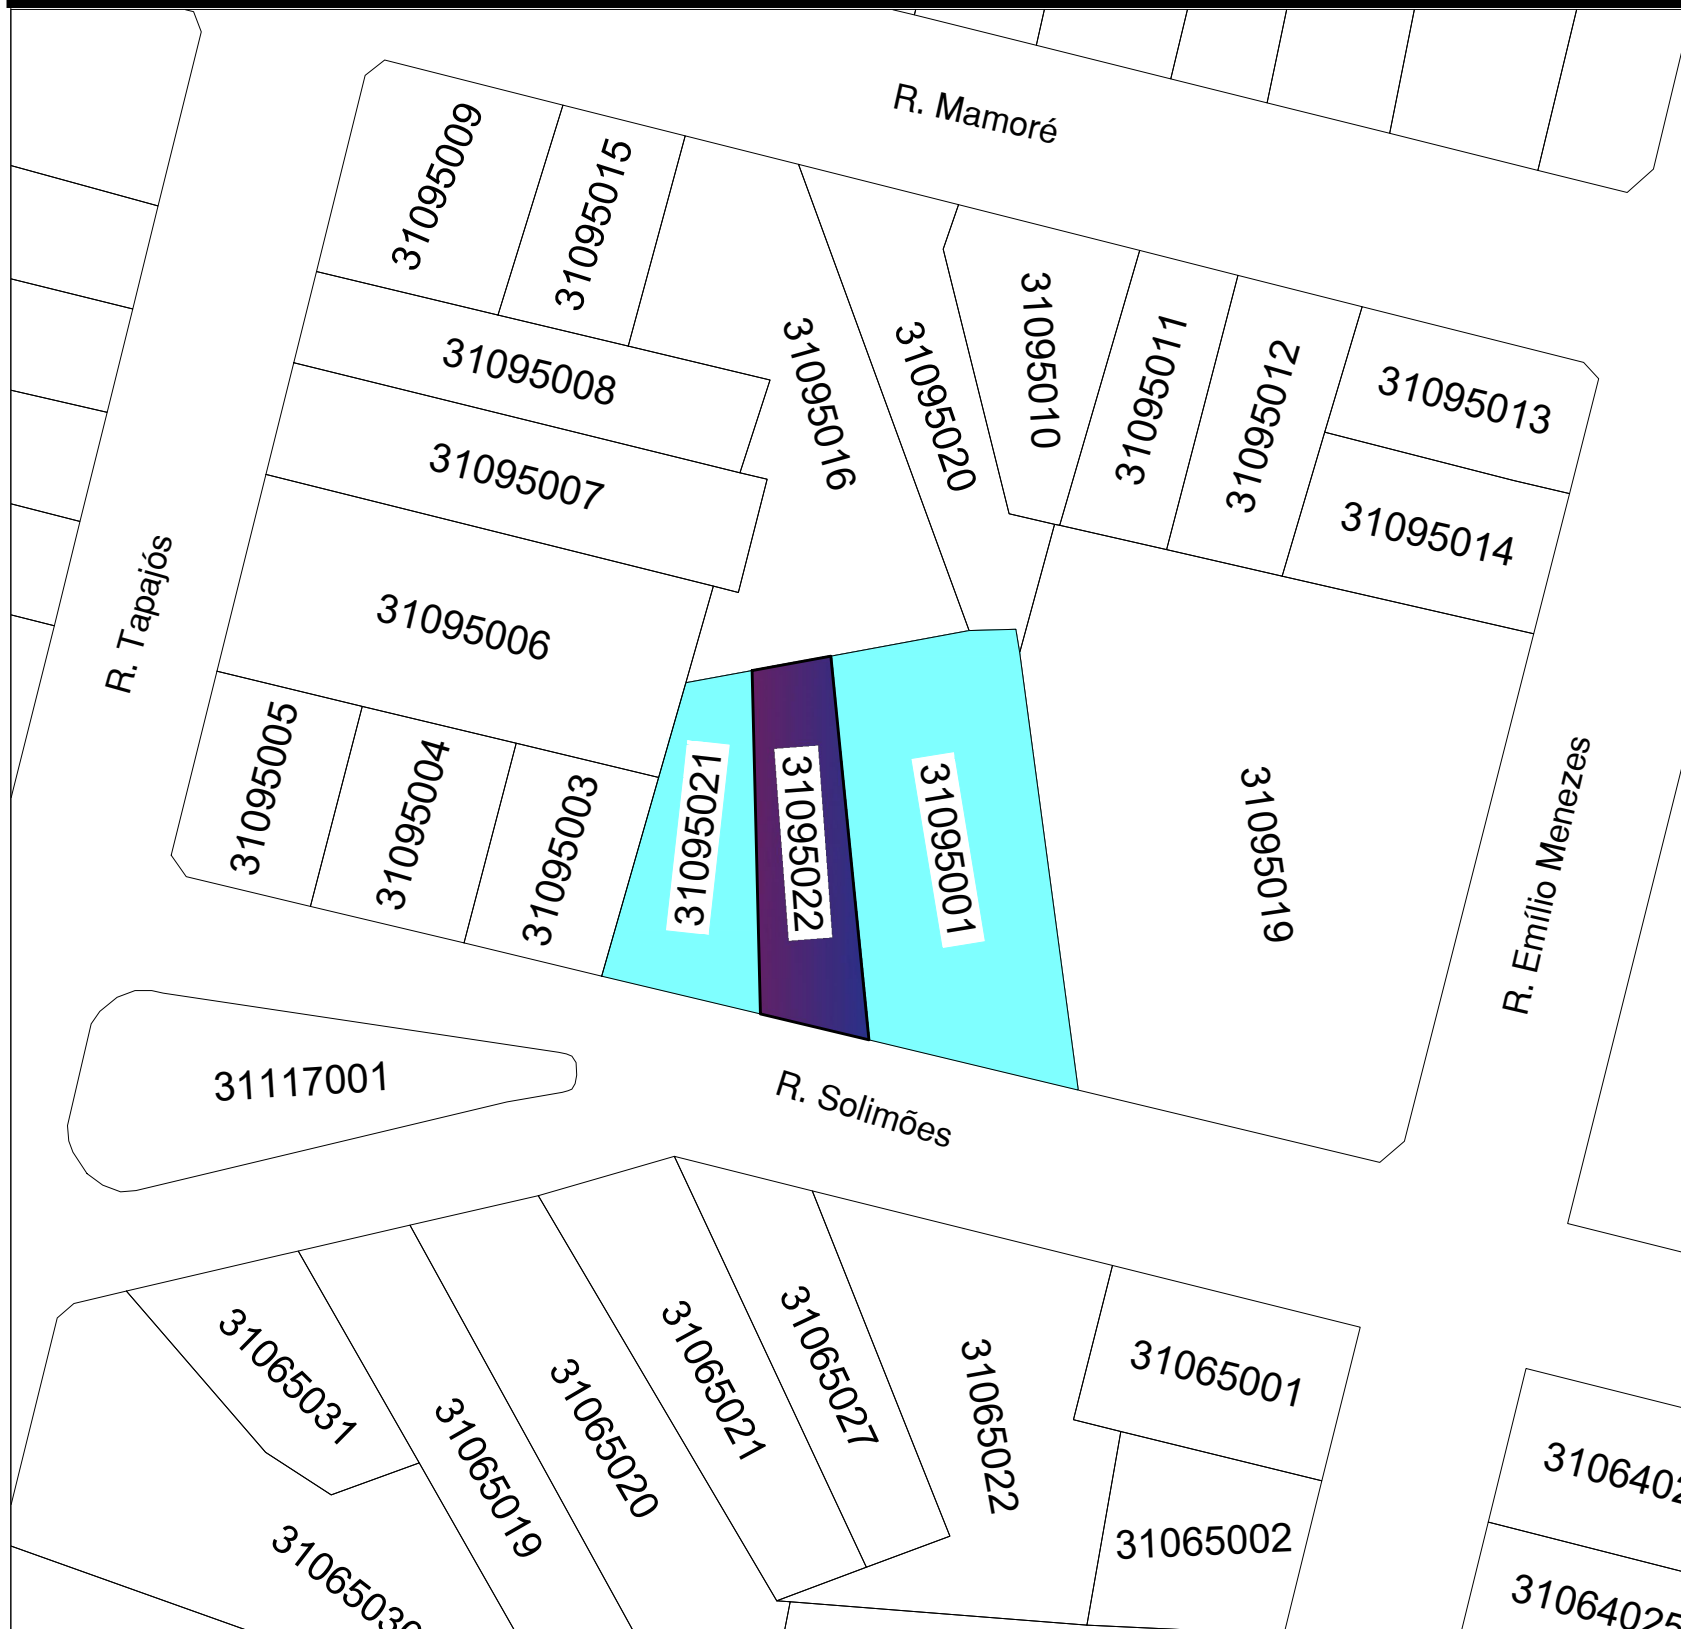

Mapa entornos de Bem Tombado

Casa onde morou Cristiano Osternack - Casa das Mercês

Inscrição: 72-III

Endereço: Rua Solimões, 344 - Mercês, Curitiba/PR

IF: 31095022

LEGENDA

-  Bem Tombado
-  UIP - Unidade de Interesse de Preservação
-  Entorno de Bem Tombado
-  Indicação Fiscal